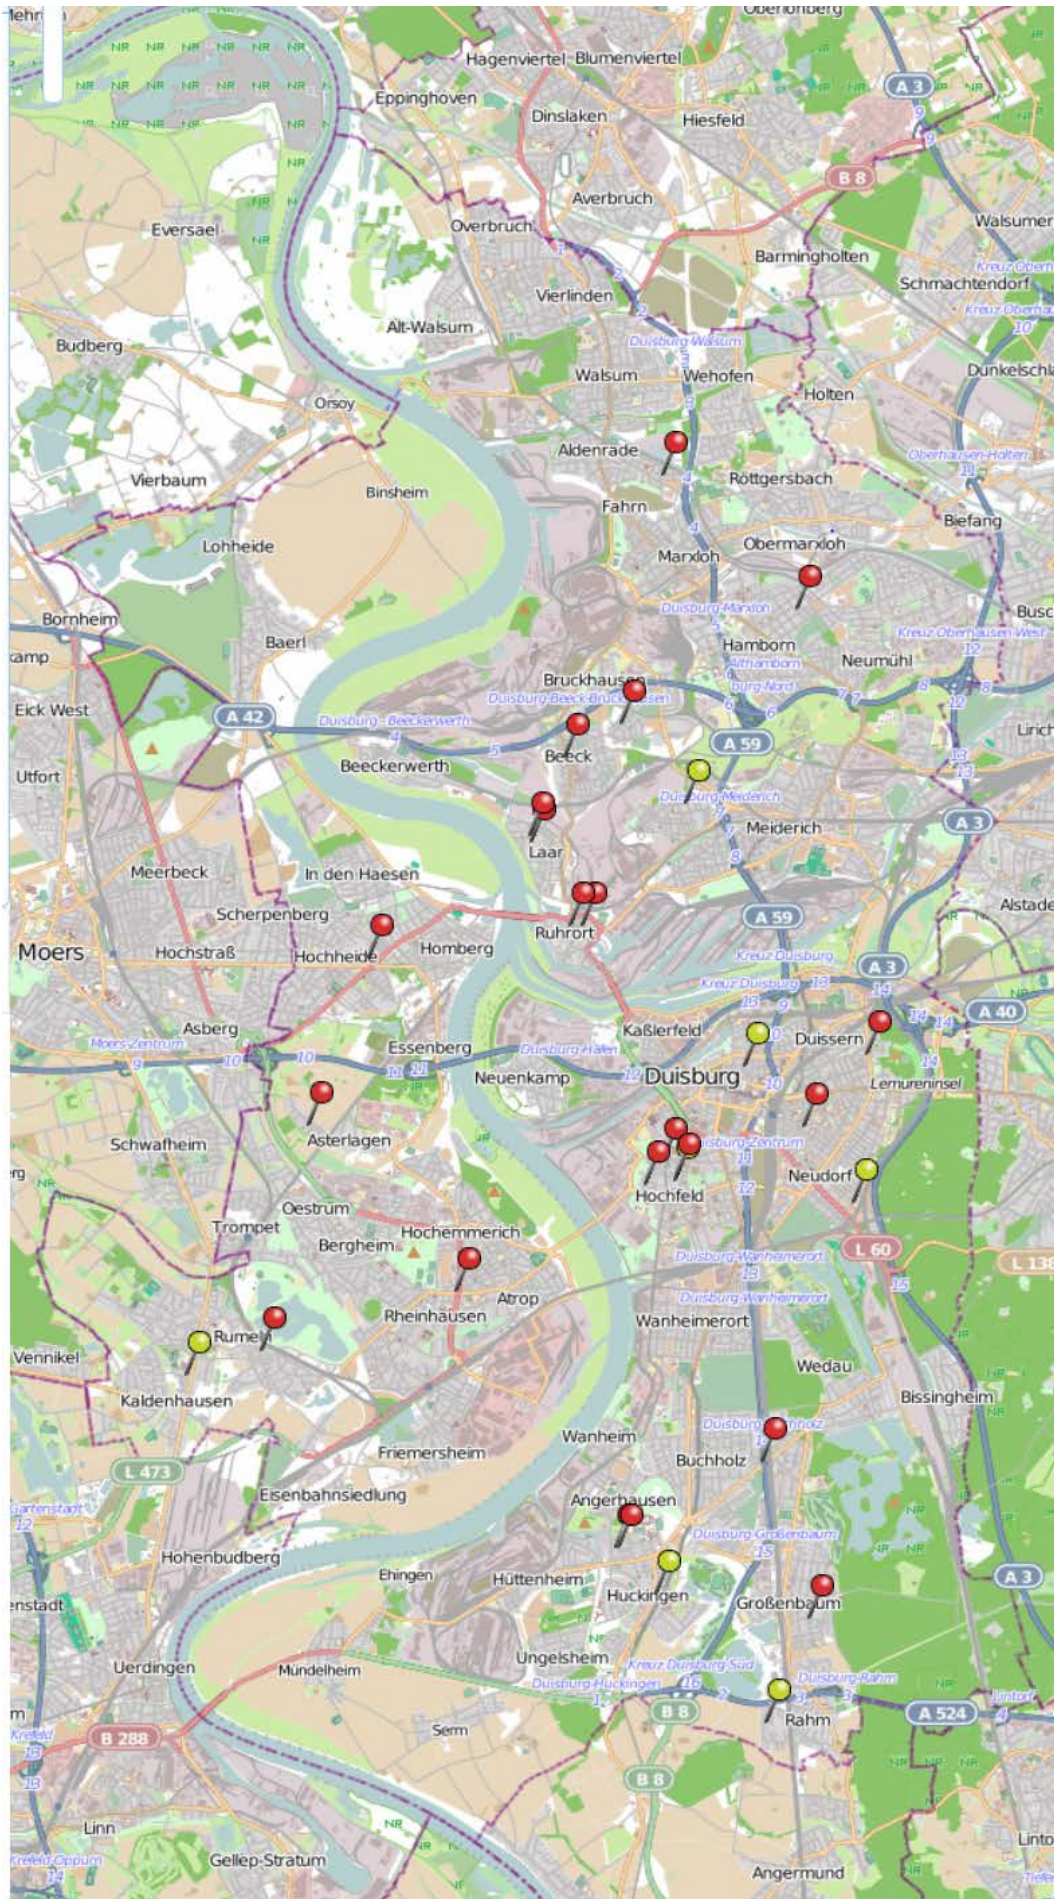

Wohnungseinbruchsradar für das Stadtgebiet Duisburg

06.05.24 bis 12.05.24 Quelle: Polizeipräsidium Duisburg

Legende

-  WED Versuch
-  WED Vollendete

© OpenStreetMap
www.openstreetmap.org/
copyright
www.opendatacommons.org
www.creativecommons.org