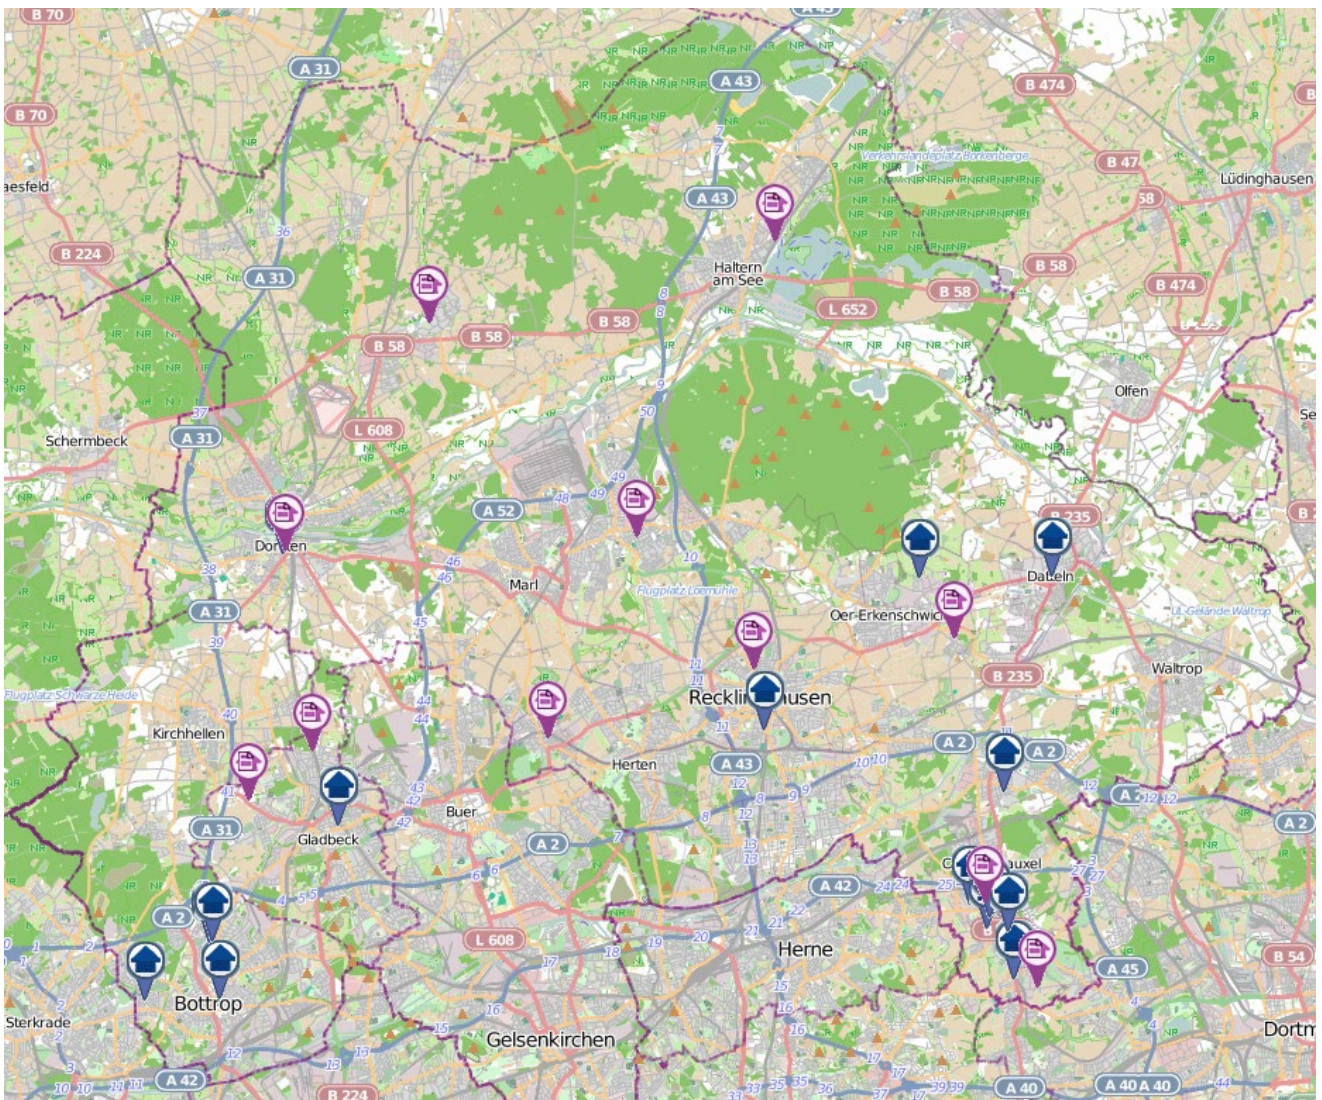

bürgerorientiert • professionell • rechtsstaatlich

Polizeipräsidium Recklinghausen Wohnungseinbruchsradar für den Kreis Recklinghausen und die Stadt Bottrop

9. bis 15. September 2021

Legende:  Versuchte Wohnungseinbrüche

 Vollendete Wohnungseinbrüche