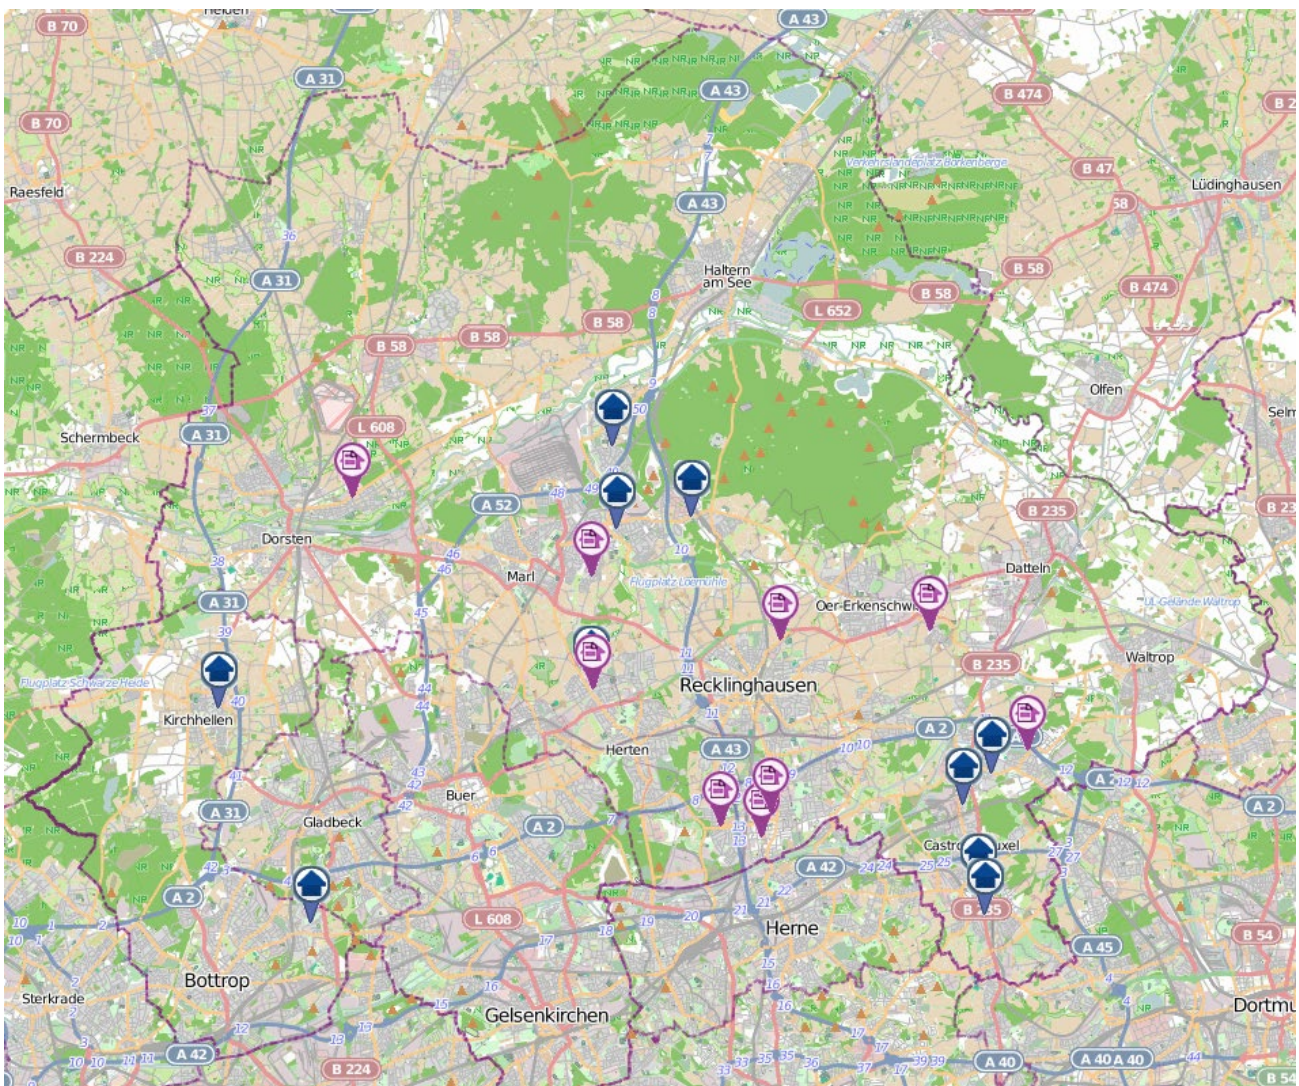

bürgerorientiert • professionell • rechtsstaatlich

Polizeipräsidium Recklinghausen

Wohnungseinbruchsradar für den Kreis Recklinghausen und die Stadt Bottrop

30. September bis 6. Oktober 2021

Legende:  Versuchte Wohnungseinbrüche

 Vollendete Wohnungseinbrüche

©OpenStreetMap-Mitwirkende / Kartendaten von OpenStreetMap