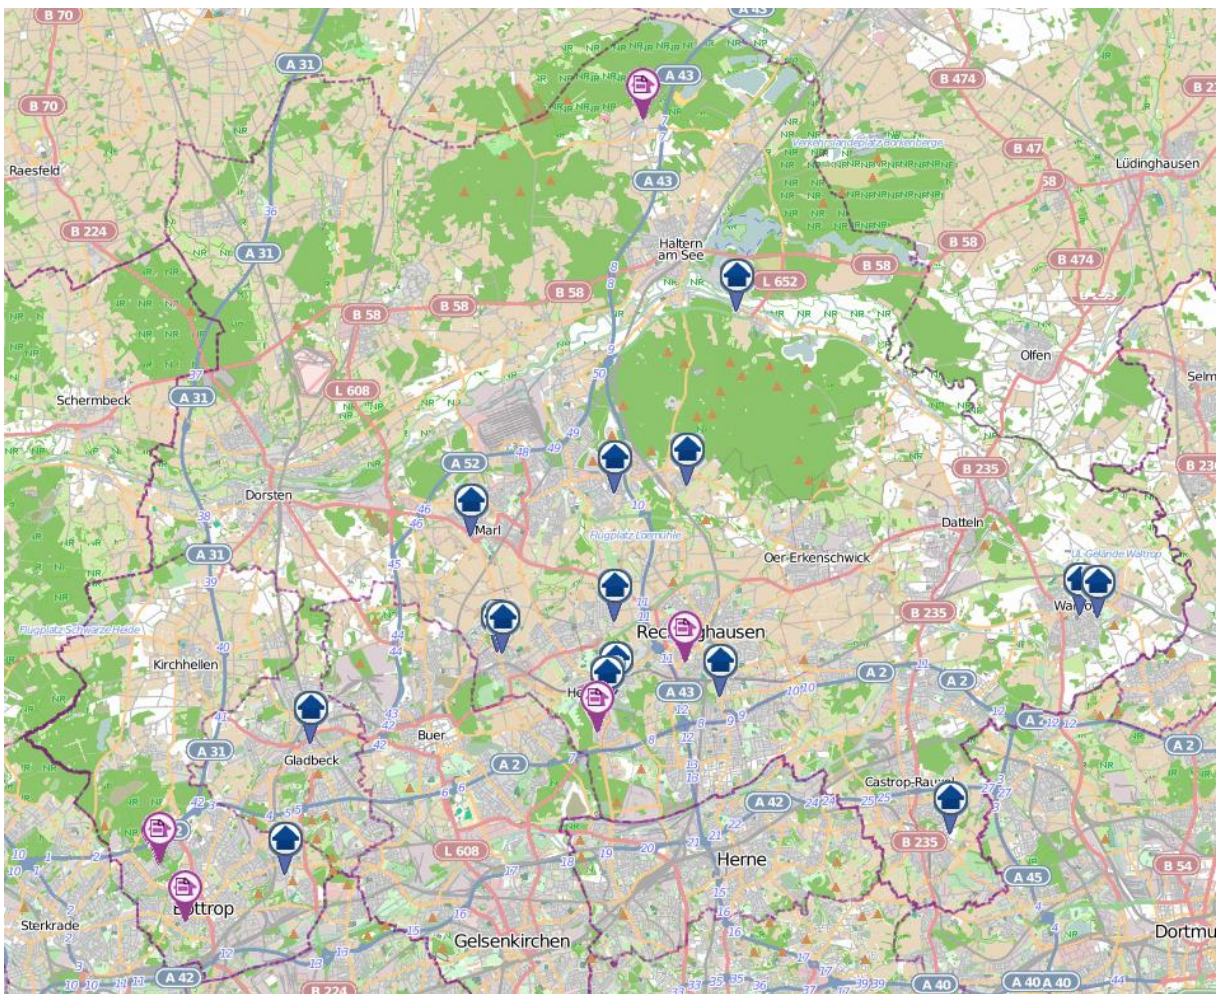

bürgerorientiert • professionell • rechtsstaatlich

Polizeipräsidium Recklinghausen

Wohnungseinbruchsradar für den Kreis Recklinghausen und die Stadt Bottrop

25. November bis 01. Dezember 2021

Legende:  Versuchte Wohnungseinbrüche

 Vollendete Wohnungseinbrüche

©OpenStreetMap-Mitwirkende / Kartendaten von OpenStreetMap