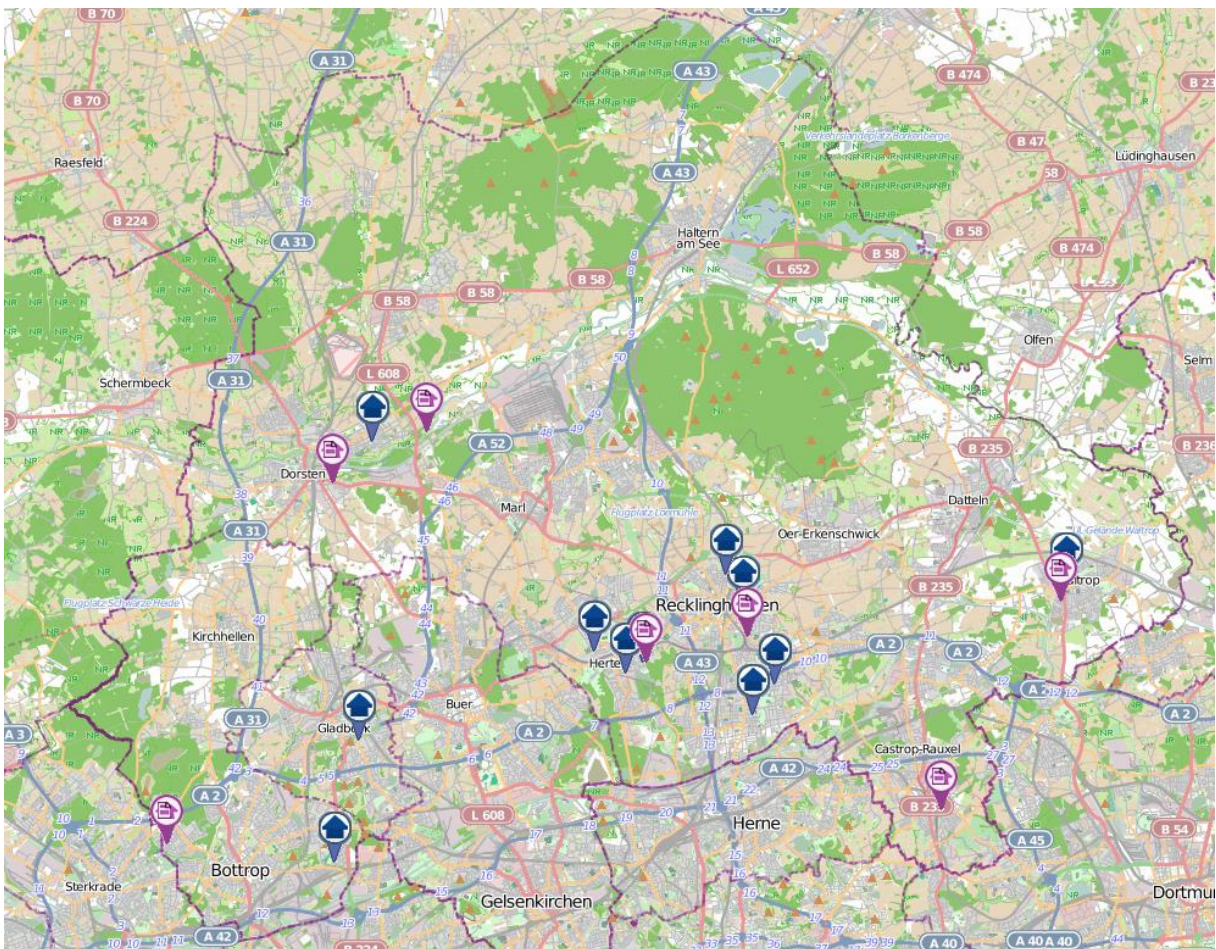

bürgerorientiert • professionell • rechtsstaatlich

Polizeipräsidium Recklinghausen

Wohnungseinbruchsradar für den Kreis Recklinghausen und die Stadt Bottrop

28. April bis 04. Mai 2022

Legende:  Versuchte Wohnungseinbrüche

 Vollendete Wohnungseinbrüche

©OpenStreetMap-Mitwirkende / Kartendaten von OpenStreetMap