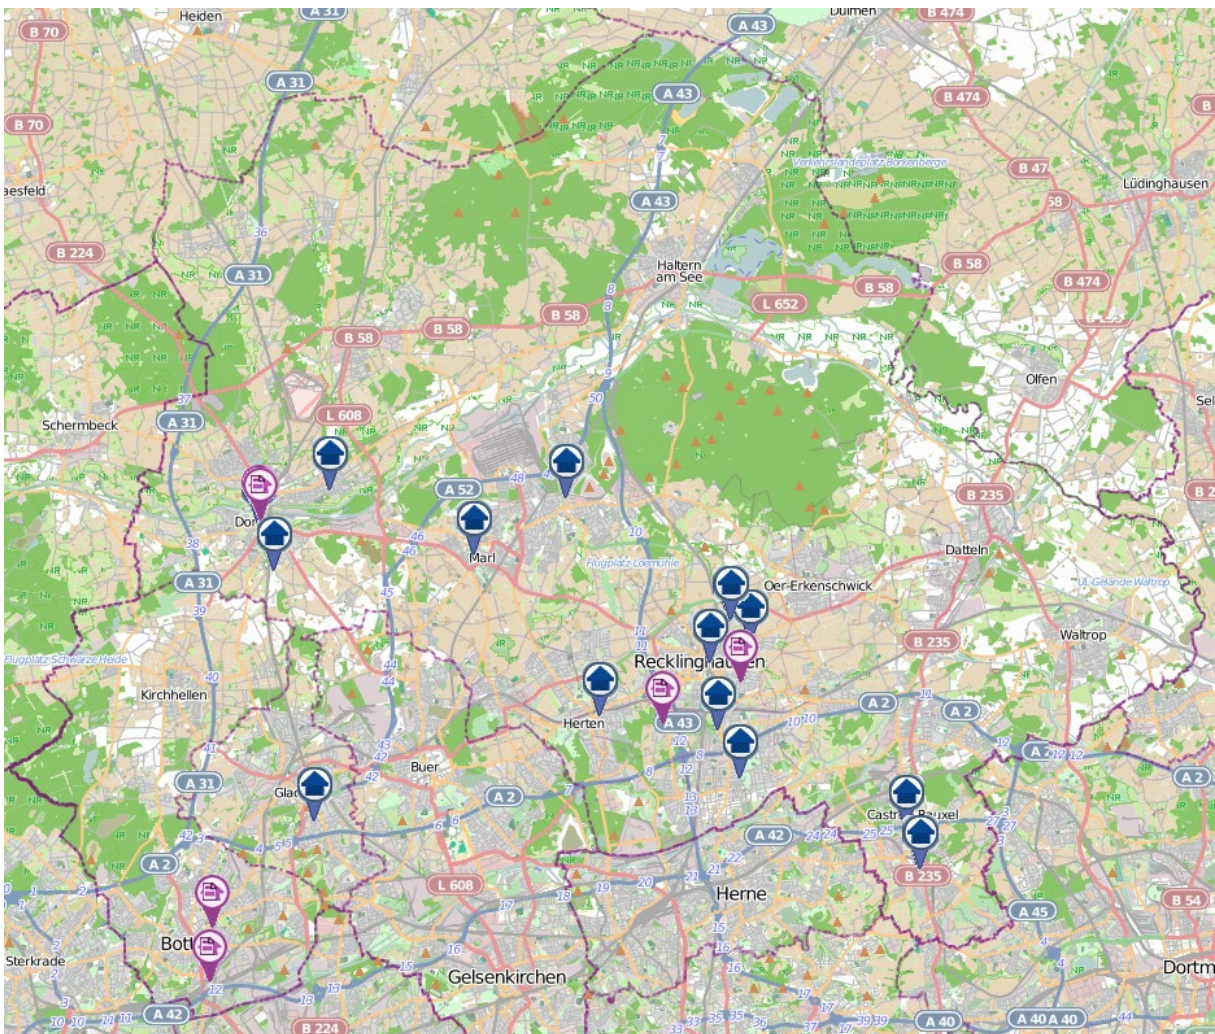

bürgerorientiert • professionell • rechtsstaatlich

Polizeipräsidium Recklinghausen Wohnungseinbruchsradar für den Kreis Recklinghausen und die Stadt Bottrop

9. bis 15. Juni 2022

Legende:  Versuchte Wohnungseinbrüche

 Vollendete Wohnungseinbrüche

©OpenStreetMap-Mitwirkende / Kartendaten von OpenStreetMap