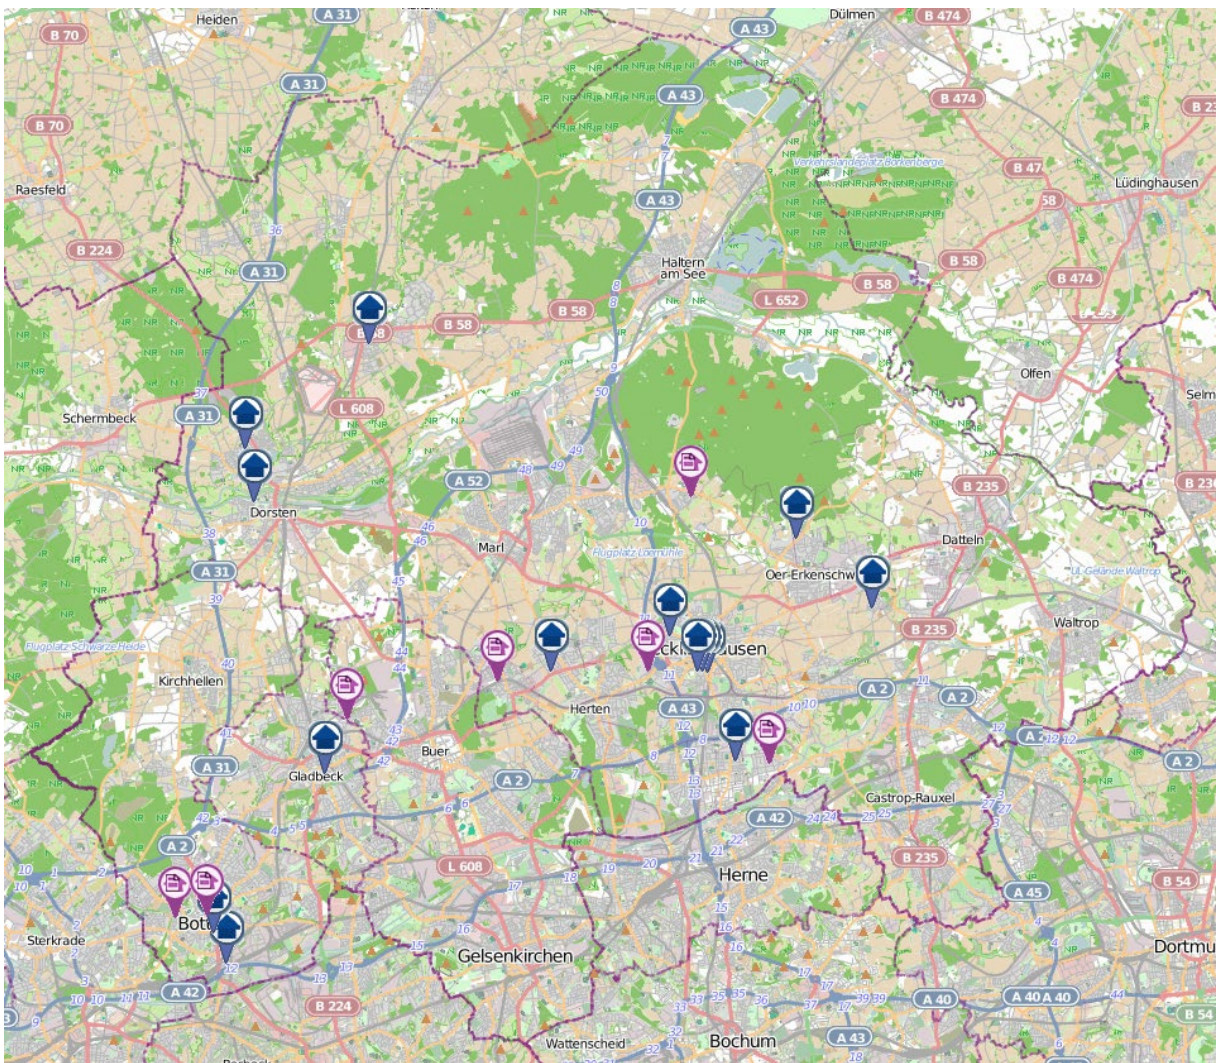

bürgerorientiert • professionell • rechtsstaatlich

## Polizeipräsidium Recklinghausen Wohnungseinbruchsradar für den Kreis Recklinghausen und die Stadt Bottrop

09. bis 15. März 2023

Legende:  Versuchte Wohnungseinbrüche

 Vollendete Wohnungseinbrüche

©OpenStreetMap-Mitwirkende / Kartendaten von OpenStreetMap