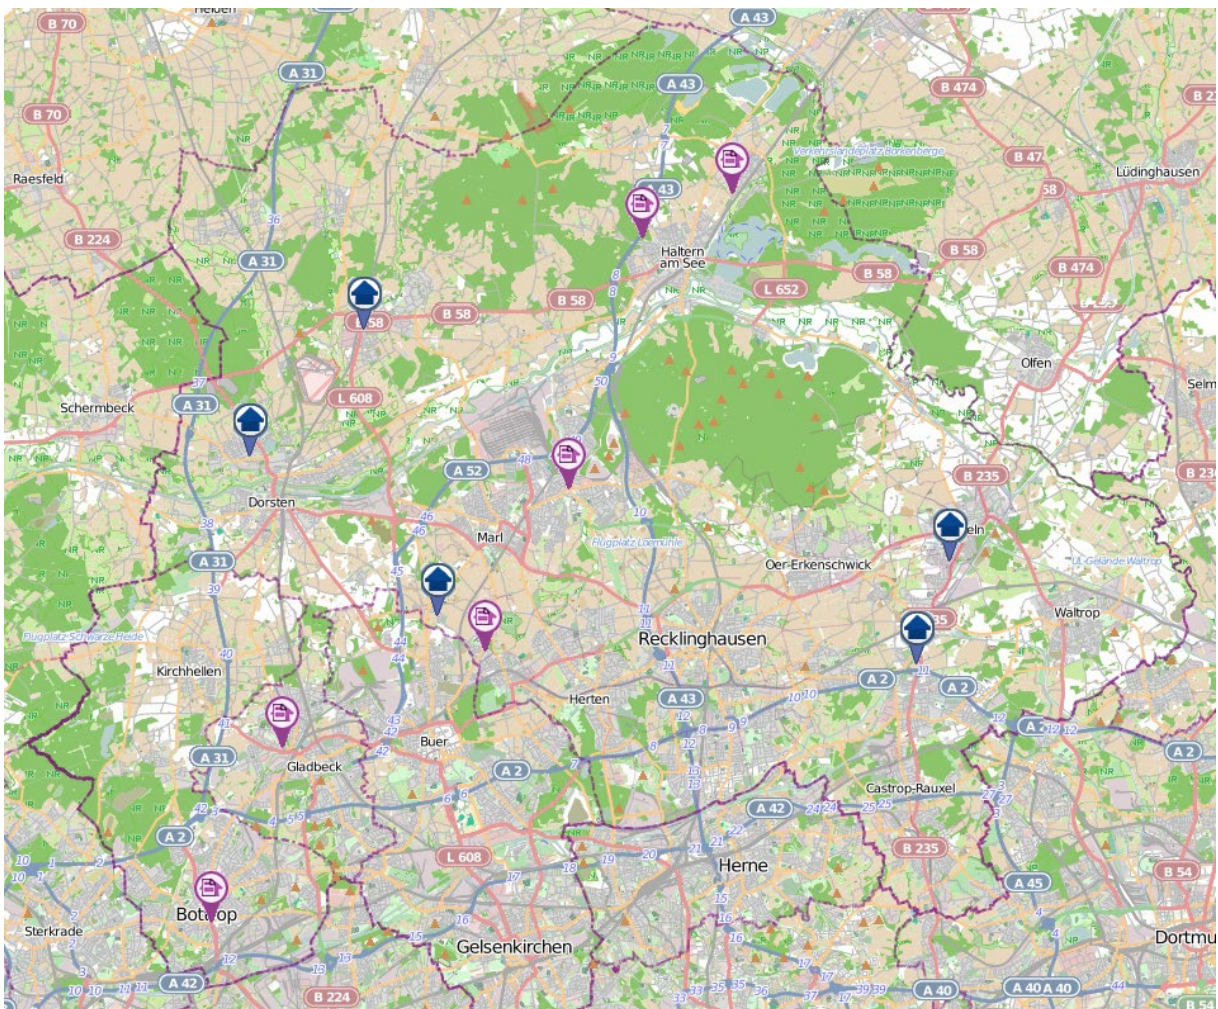

bürgerorientiert • professionell • rechtsstaatlich

Polizeipräsidium Recklinghausen

Wohnungseinbruchsradar für den Kreis Recklinghausen und die Stadt Bottrop

27. April bis 03. Mai 2023

Legende:  Versuchte Wohnungseinbrüche

 Vollendete Wohnungseinbrüche

©OpenStreetMap-Mitwirkende / Kartendaten von OpenStreetMap