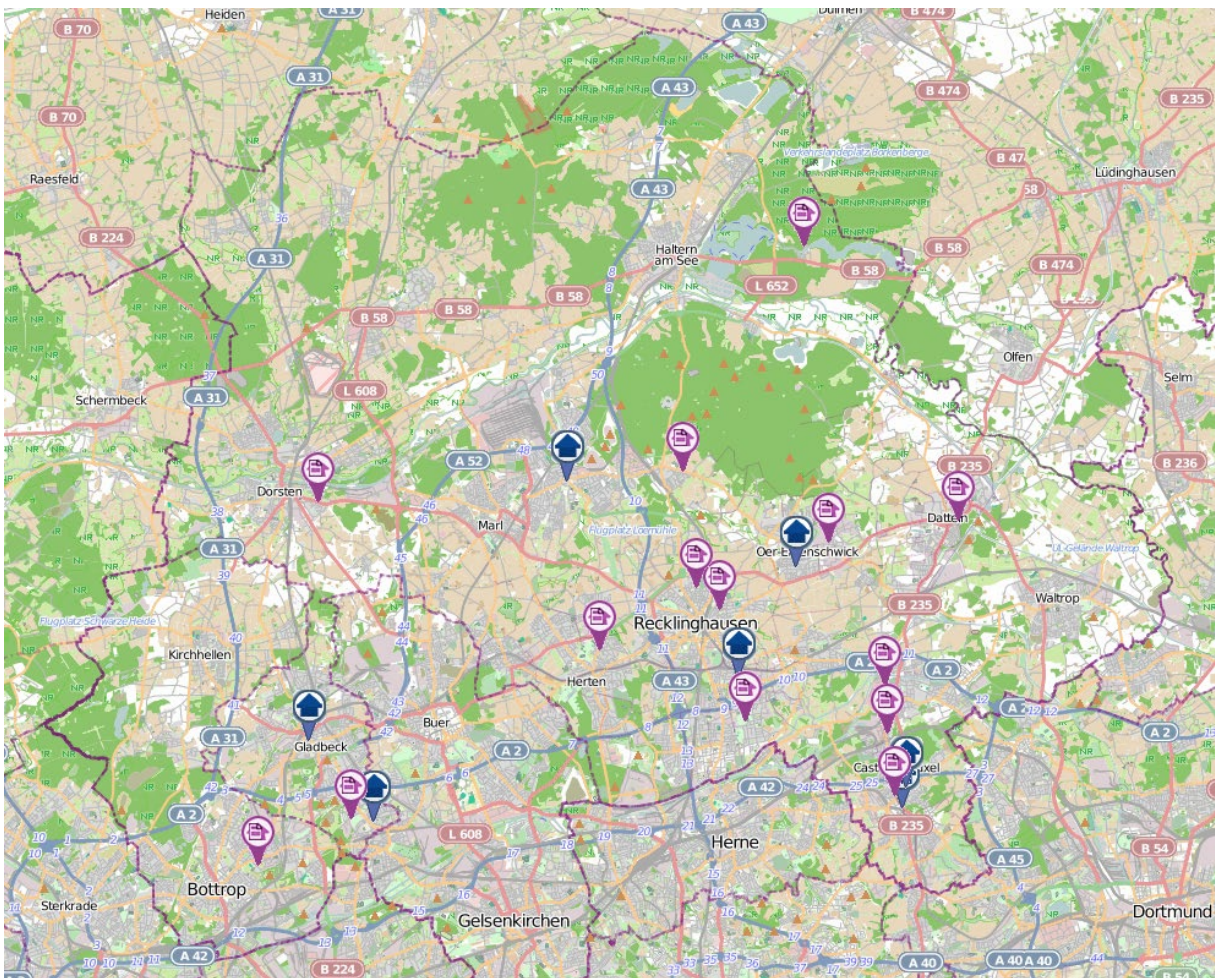

## Polizeipräsidium Recklinghausen Wohnungseinbruchsradar für den Kreis Recklinghausen und die Stadt Bottrop

7. bis 13. September 2023

Legende:  Versuchte Wohnungseinbrüche

 Vollendete Wohnungseinbrüche

©OpenStreetMap-Mitwirkende / Kartendaten von OpenStreetMap