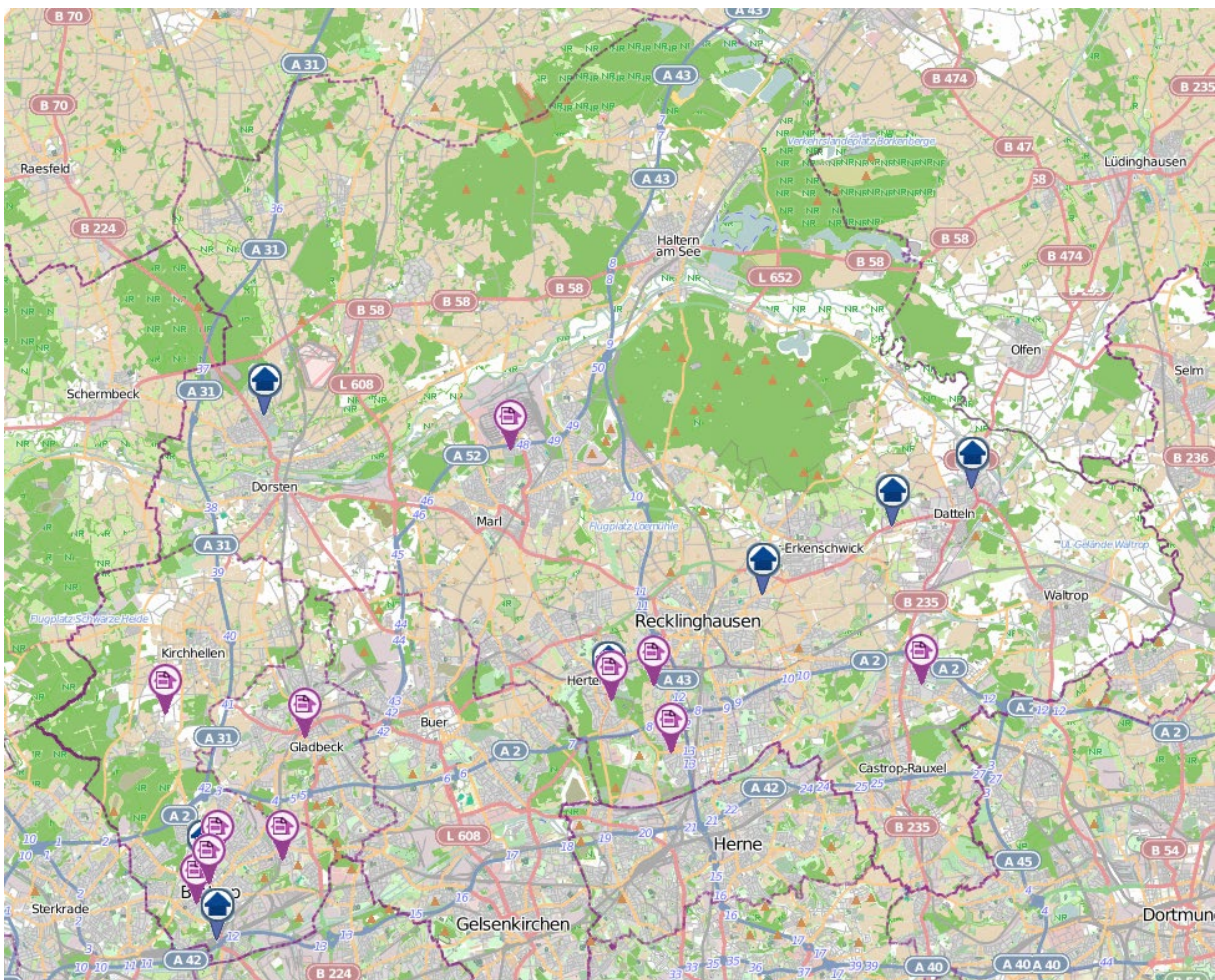

bürgerorientiert • professionell • rechtsstaatlich

Polizeipräsidium Recklinghausen

Wohnungseinbruchsradar für den Kreis Recklinghausen und die Stadt Bottrop

18. bis 23. April 2024

Legende:  Versuchte Wohnungseinbrüche

 Vollendete Wohnungseinbrüche

©OpenStreetMap-Mitwirkende / Kartendaten von OpenStreetMap