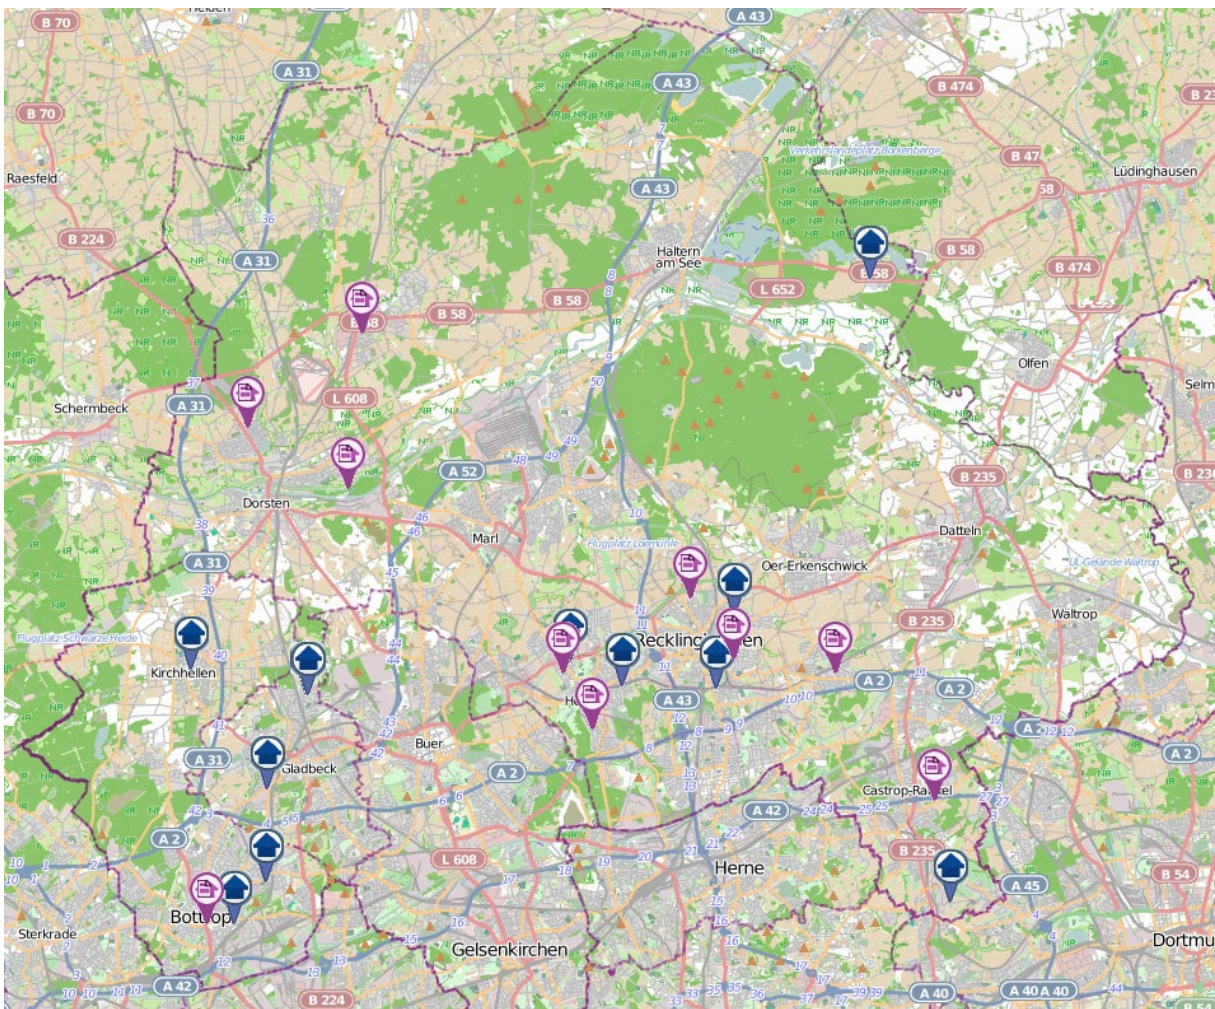

bürgerorientiert • professionell • rechtsstaatlich

Polizeipräsidium Recklinghausen Wohnungseinbruchsradar für den Kreis Recklinghausen und die Stadt Bottrop

11. bis 17. Juli 2024

Legende:  Versuchte Wohnungseinbrüche

 Vollendete Wohnungseinbrüche

©OpenStreetMap-Mitwirkende / Kartendaten von OpenStreetMap