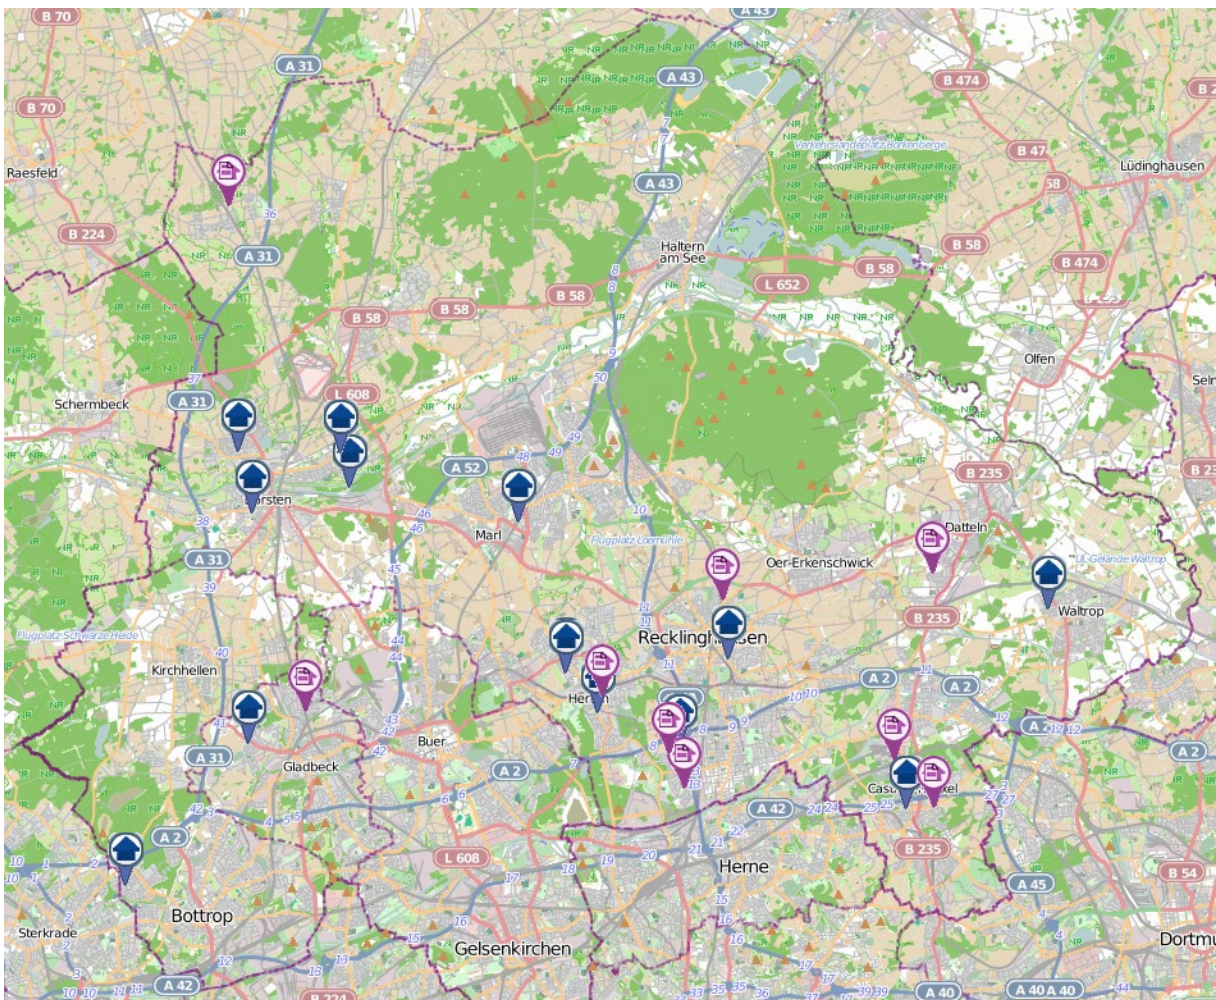

bürgerorientiert • professionell • rechtsstaatlich

Polizeipräsidium Recklinghausen

Wohnungseinbruchsradar für den Kreis Recklinghausen und die Stadt Bottrop

4. bis 10. Juli 2024

Legende:  Versuchte Wohnungseinbrüche

 Vollendete Wohnungseinbrüche

©OpenStreetMap-Mitwirkende / Kartendaten von OpenStreetMap