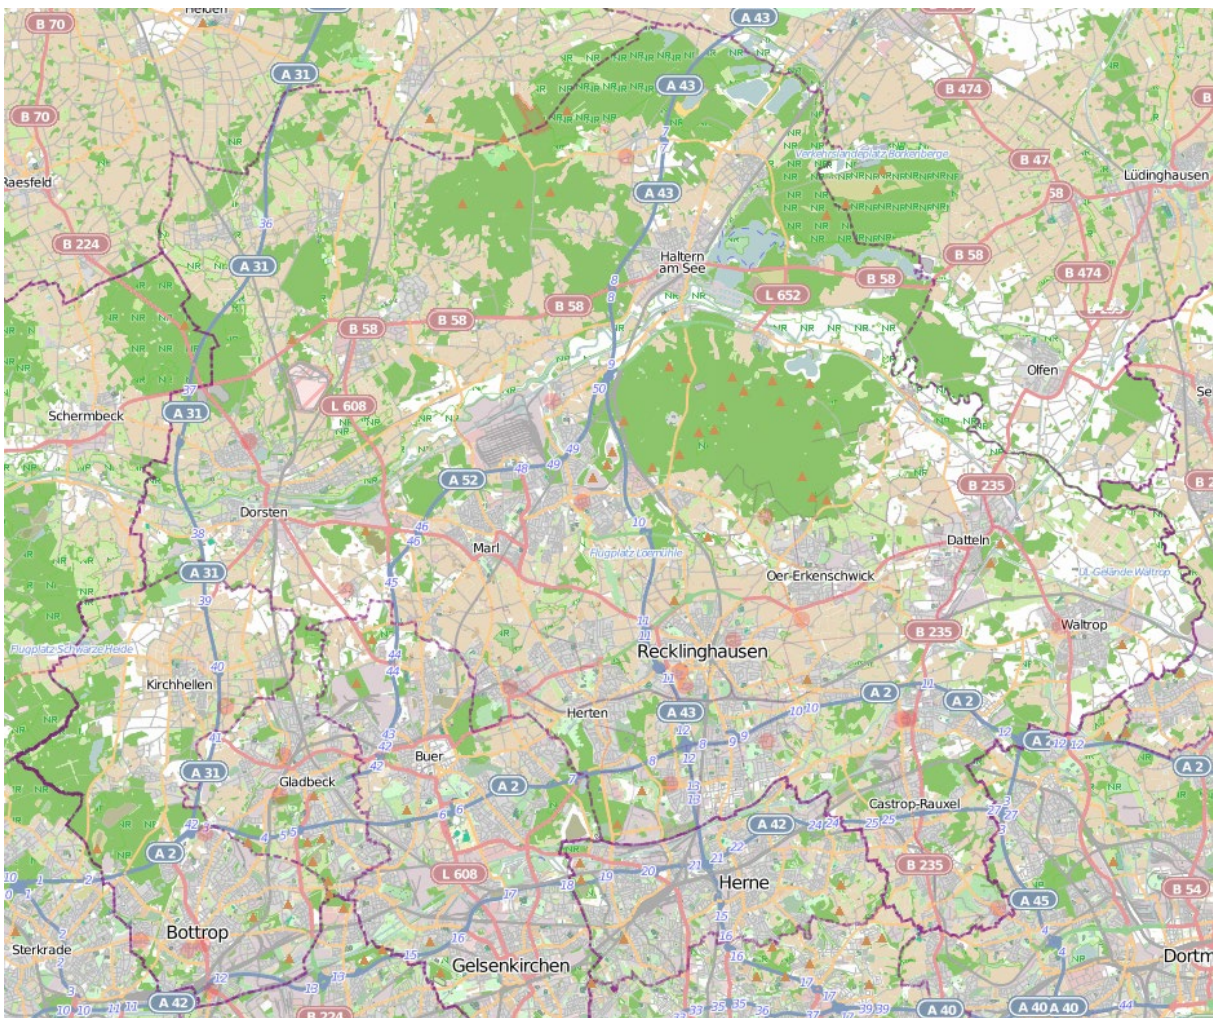

bürgerorientiert • professionell • rechtsstaatlich

Polizeipräsidium Recklinghausen

Wohnungseinbruchsradar für den Kreis Recklinghausen und die Stadt Bottrop

17. bis 23. Oktober

Legende:  Einbruchs-Marker

©OpenStreetMap-Mitwirkende / Kartendaten von OpenStreetMap