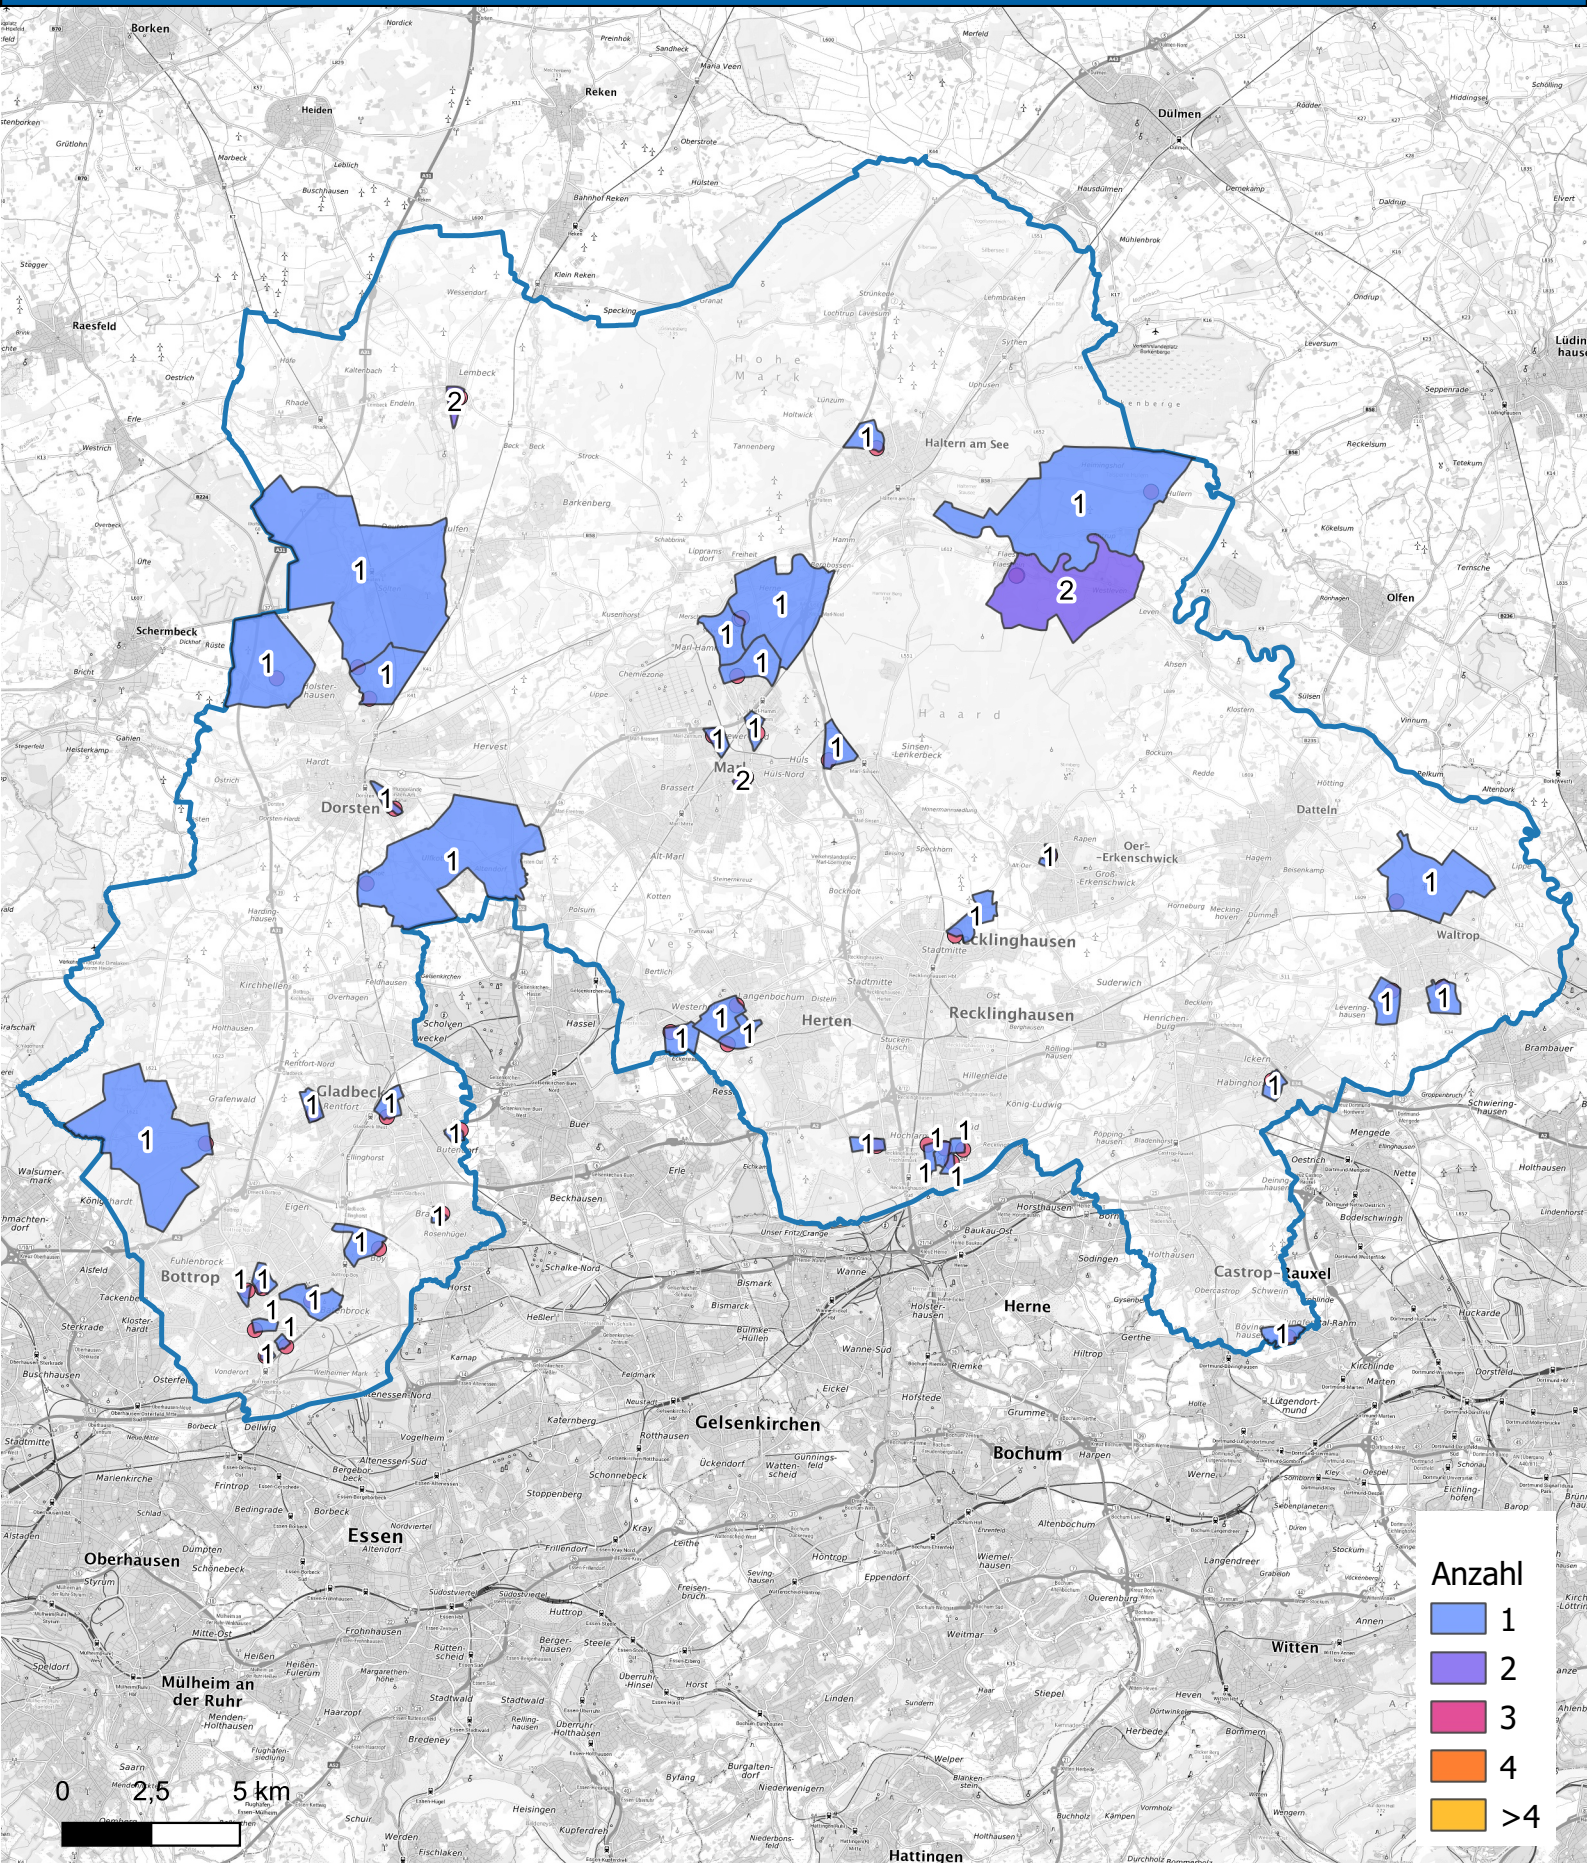

# Wohnungseinbruchsradar für den Kreis Recklinghausen und die Stadt Bottrop vom 09.12.2024 bis 15.12.2024

Hintergrundkarte: © Bundesamt für Kartographie und Geodäsie (2024)

Informationen zu Präventionshinweisen und Beratungsstellen der Polizei NRW finden Sie hier ["https://polizei.nrw/artikel/riegel-vor-sicher-ist-sicherer"](https://polizei.nrw/artikel/riegel-vor-sicher-ist-sicherer)

**POLIZEI**  
Nordrhein-Westfalen  
Recklinghausen