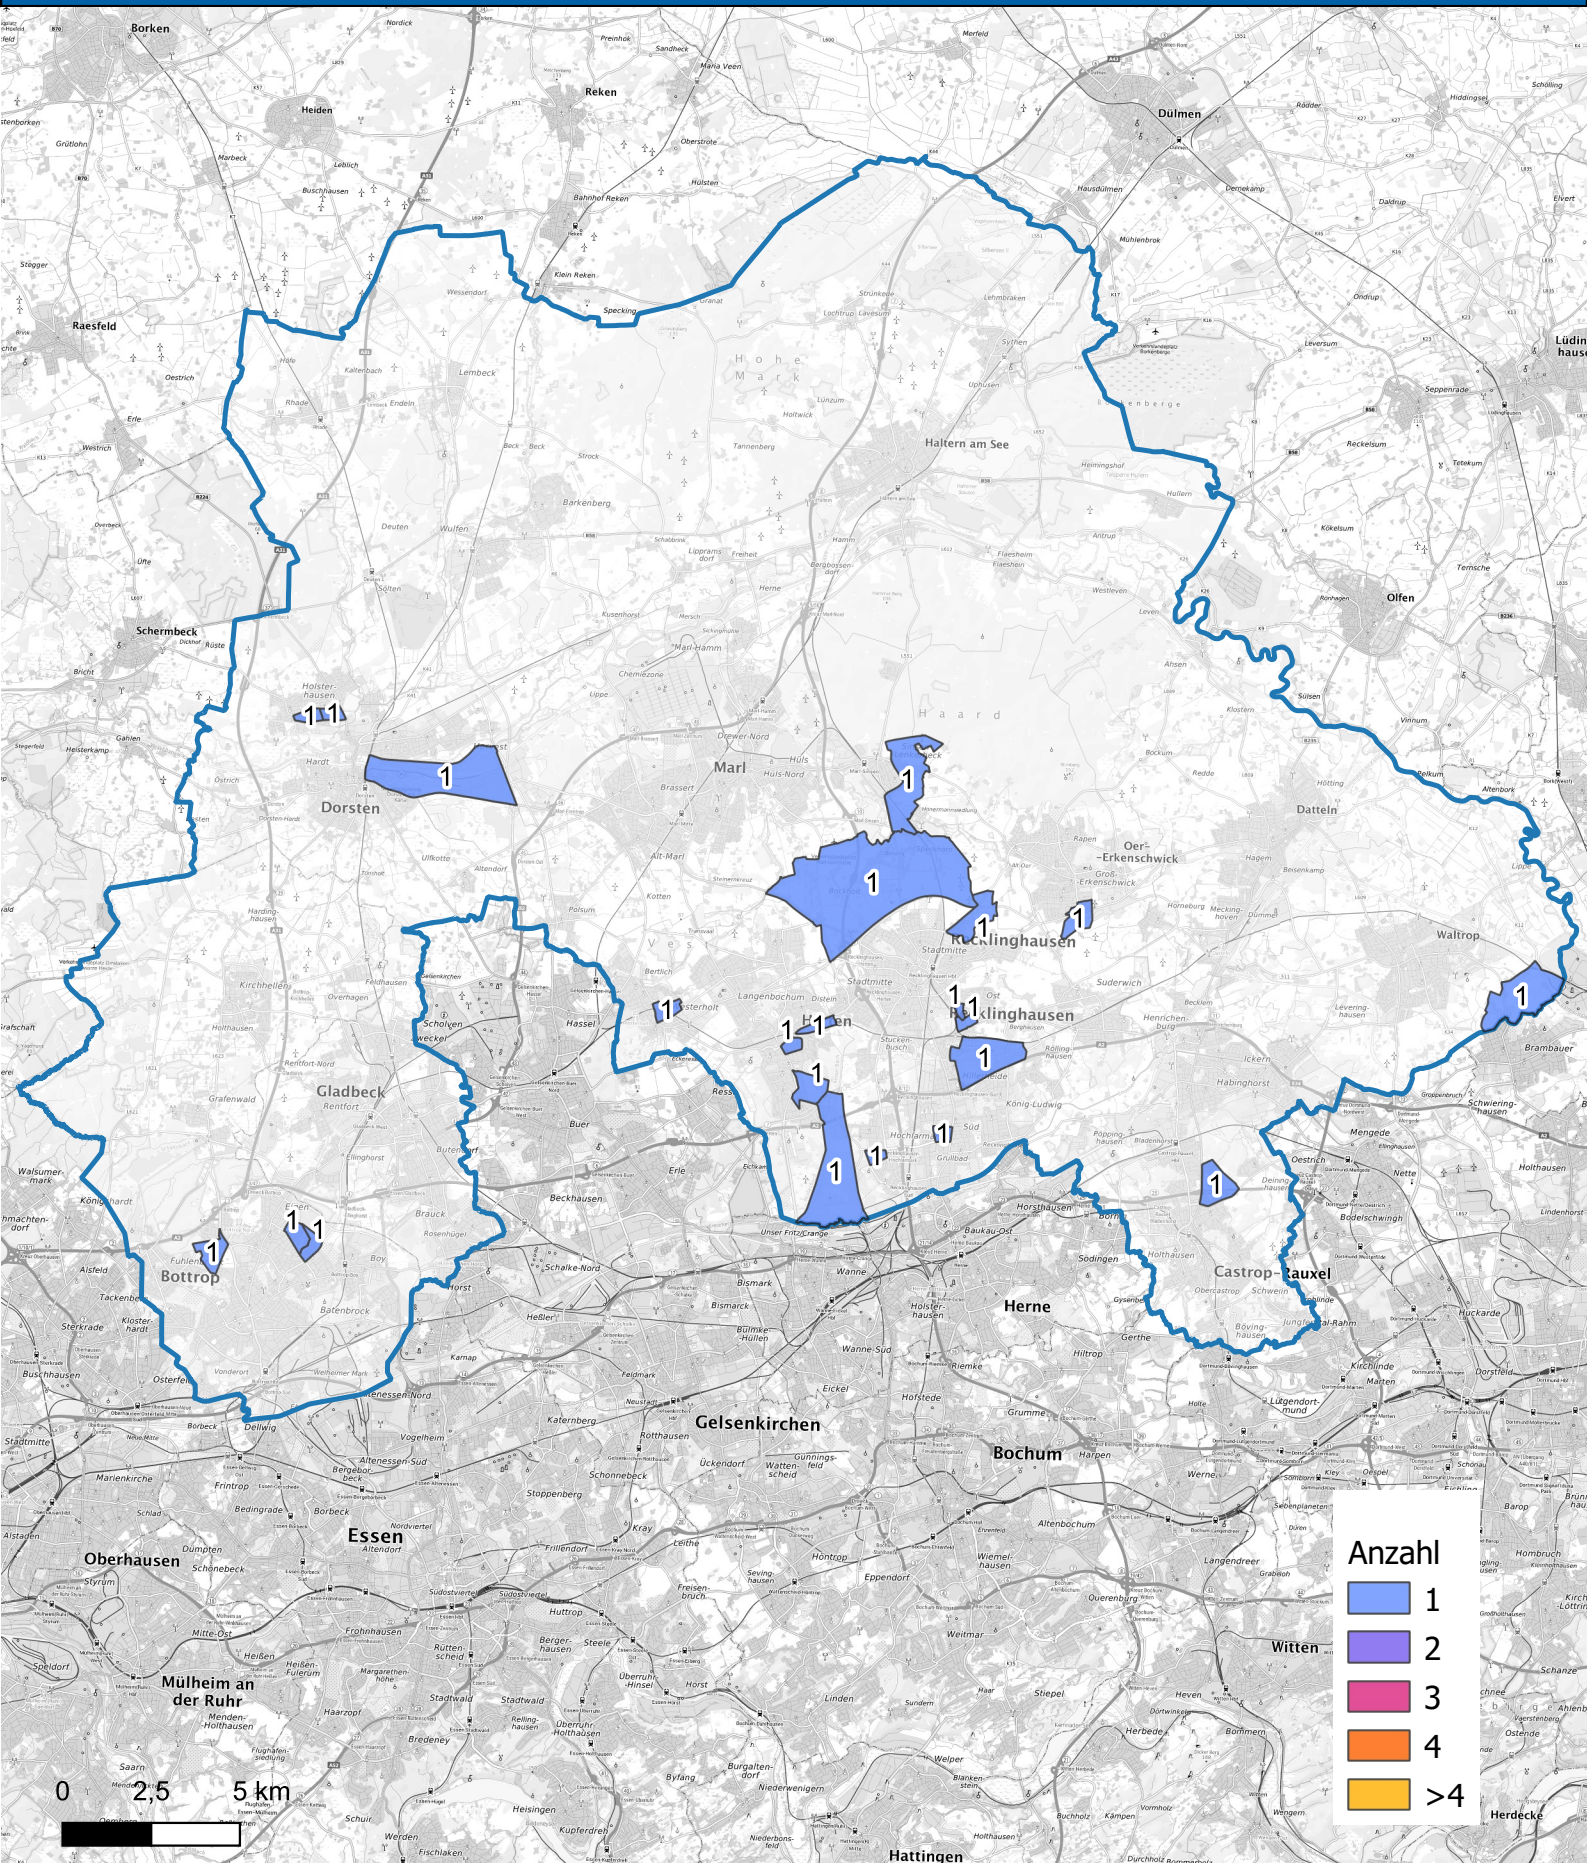

# Wohnungseinbruchsradar für den Kreis Recklinghausen und die Stadt Bottrop vom 13.01.2025 bis 19.01.2025

Hintergrundkarte: © Bundesamt für Kartographie und Geodäsie (2024)

Informationen zu Präventionshinweisen und Beratungsstellen der Polizei NRW finden Sie hier ["https://polizei.nrw/artikel/riegel-vor-sicher-ist-sicherer"](https://polizei.nrw/artikel/riegel-vor-sicher-ist-sicherer)

**POLIZEI**  
Nordrhein-Westfalen  
Recklinghausen