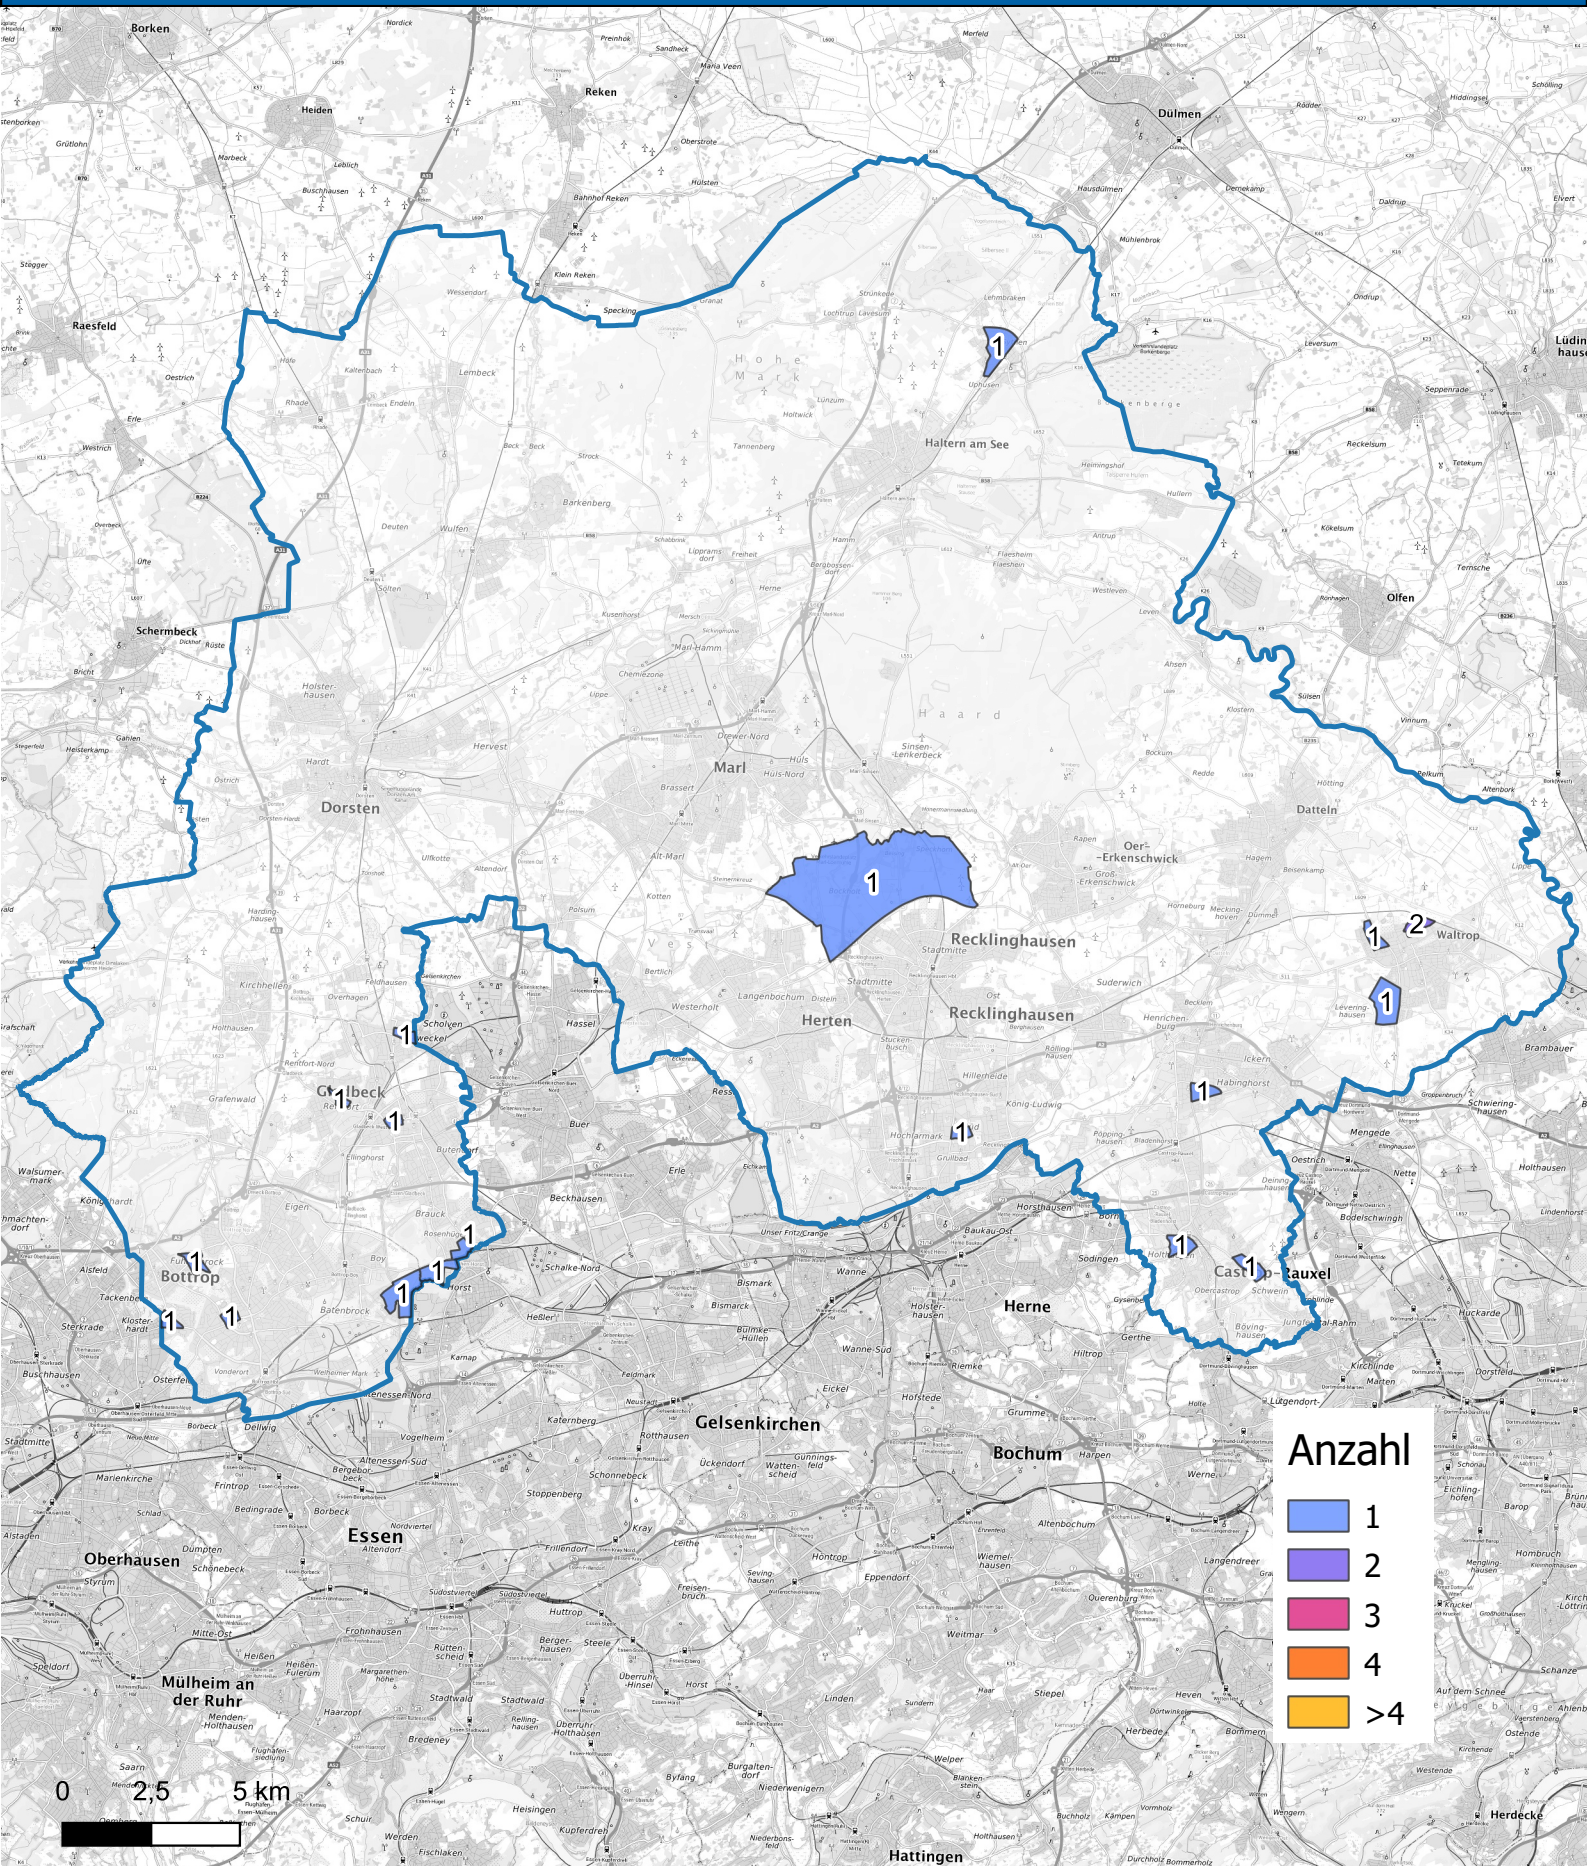

# Wohnungseinbruchsradar für den Kreis Recklinghausen und die Stadt Bottrop vom 10.02.2025 bis 16.02.2025

Hintergrundkarte: © Bundesamt für Kartographie und Geodäsie (2024)

Informationen zu Präventionshinweisen und Beratungsstellen der Polizei NRW finden Sie hier ["https://polizei.nrw/artikel/riegel-vor-sicher-ist-sicherer"](https://polizei.nrw/artikel/riegel-vor-sicher-ist-sicherer)

**POLIZEI**  
Nordrhein-Westfalen  
Recklinghausen