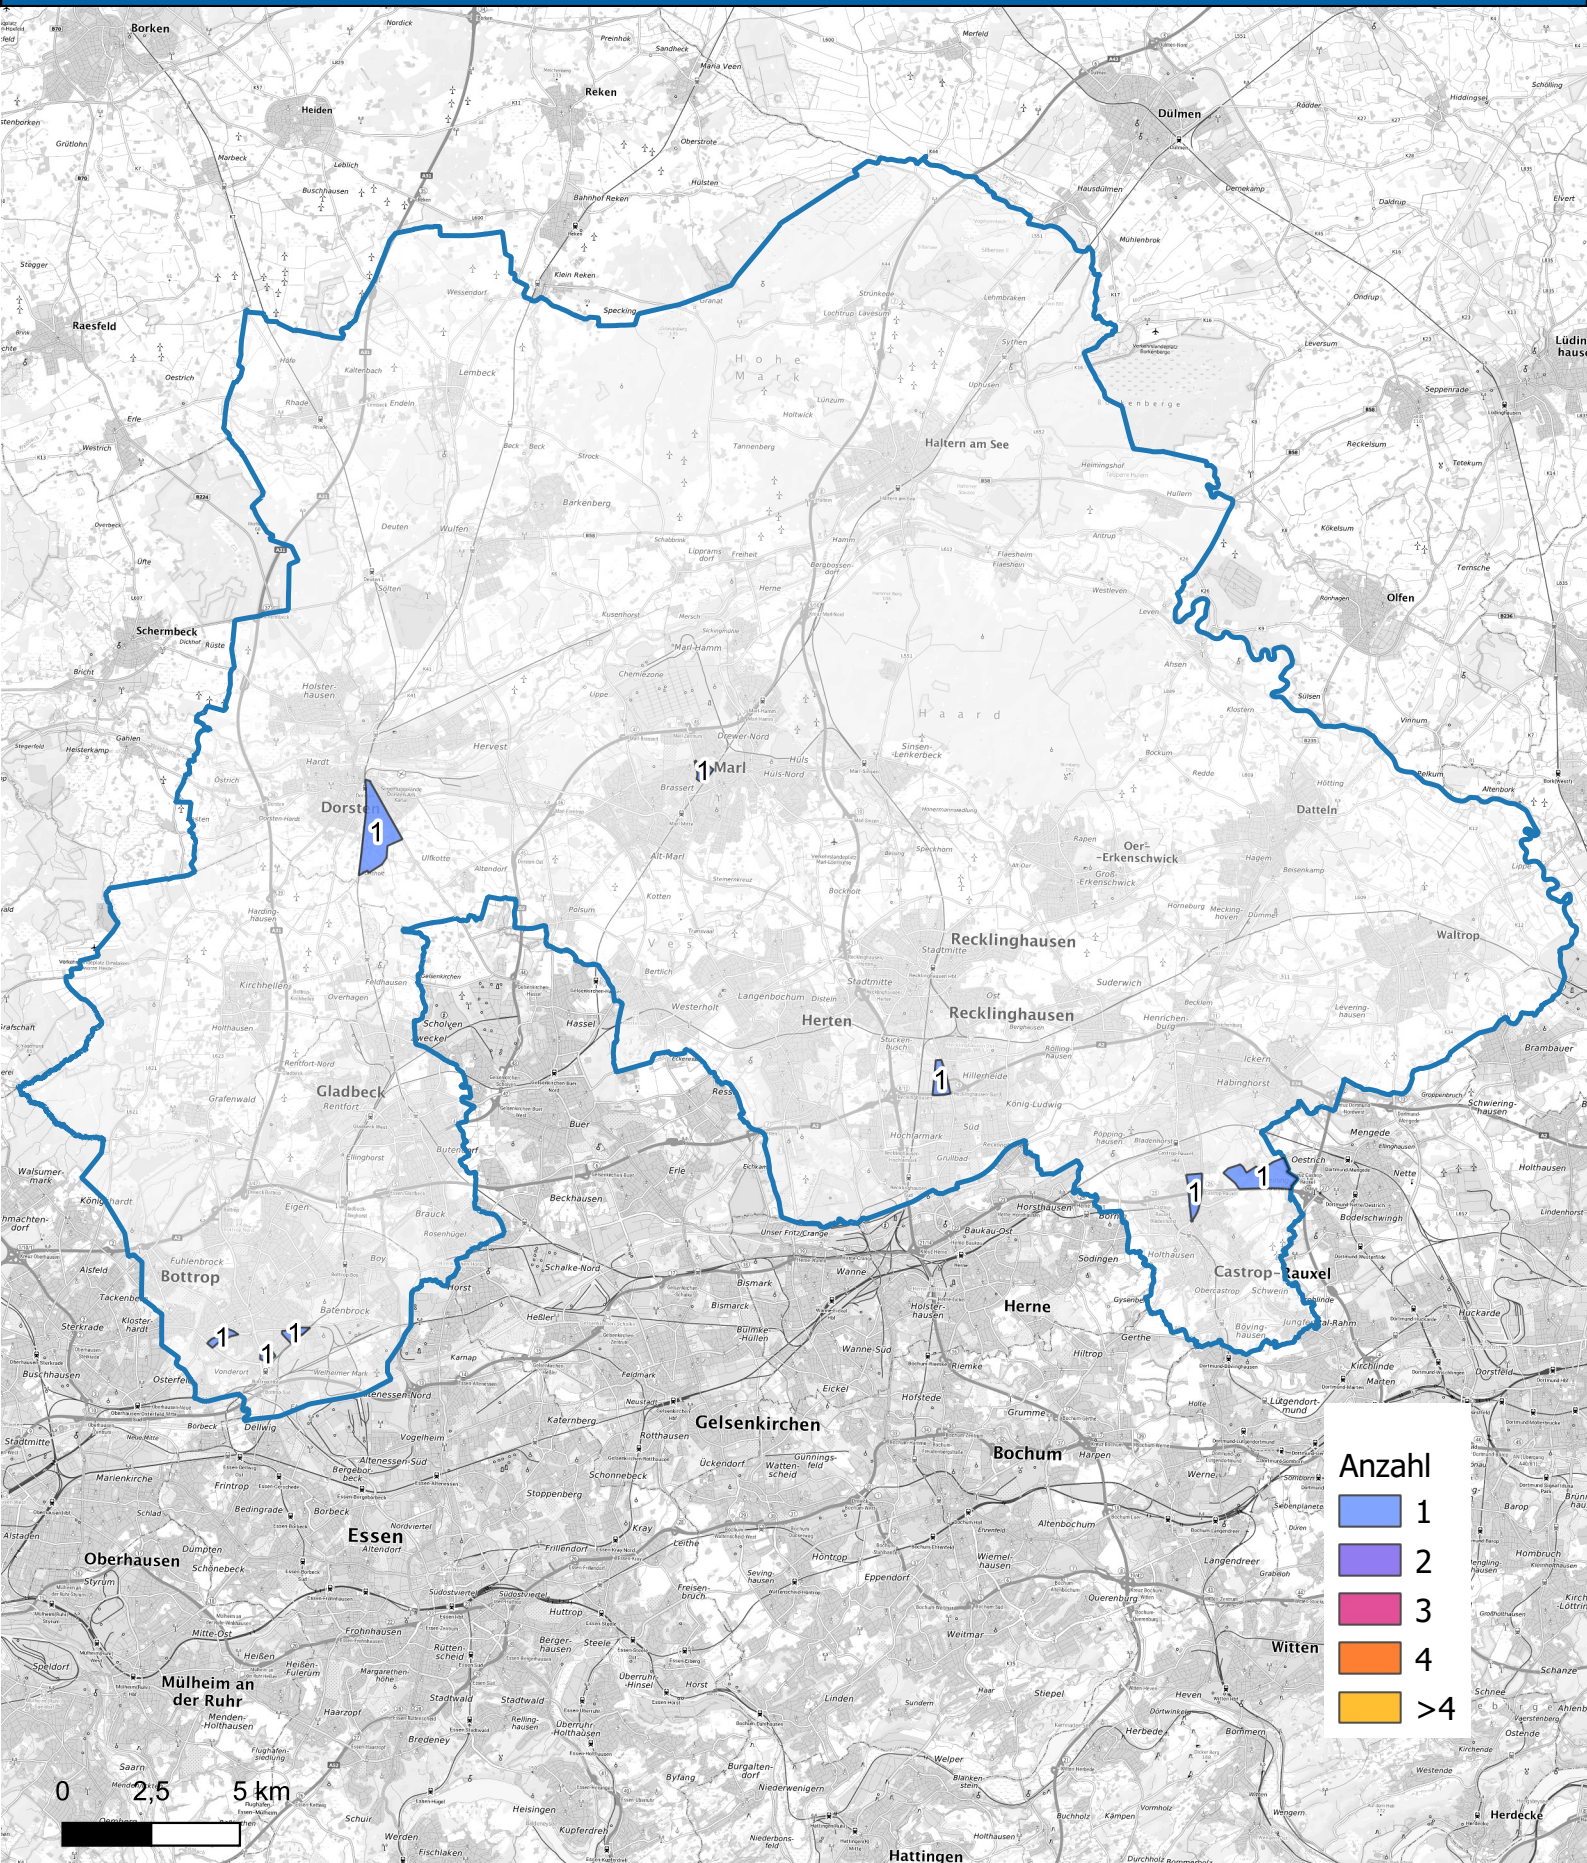

# Wohnungseinbruchsradar für den Kreis Recklinghausen und die Stadt Bottrop vom 10.03.2025 bis 16.03.2025

Hintergrundkarte: © Bundesamt für Kartographie und Geodäsie (2024)

Informationen zu Präventionshinweisen und Beratungsstellen der Polizei NRW finden Sie hier ["https://polizei.nrw/artikel/riegel-vor-sicher-ist-sicherer"](https://polizei.nrw/artikel/riegel-vor-sicher-ist-sicherer)

**POLIZEI**  
Nordrhein-Westfalen  
Recklinghausen