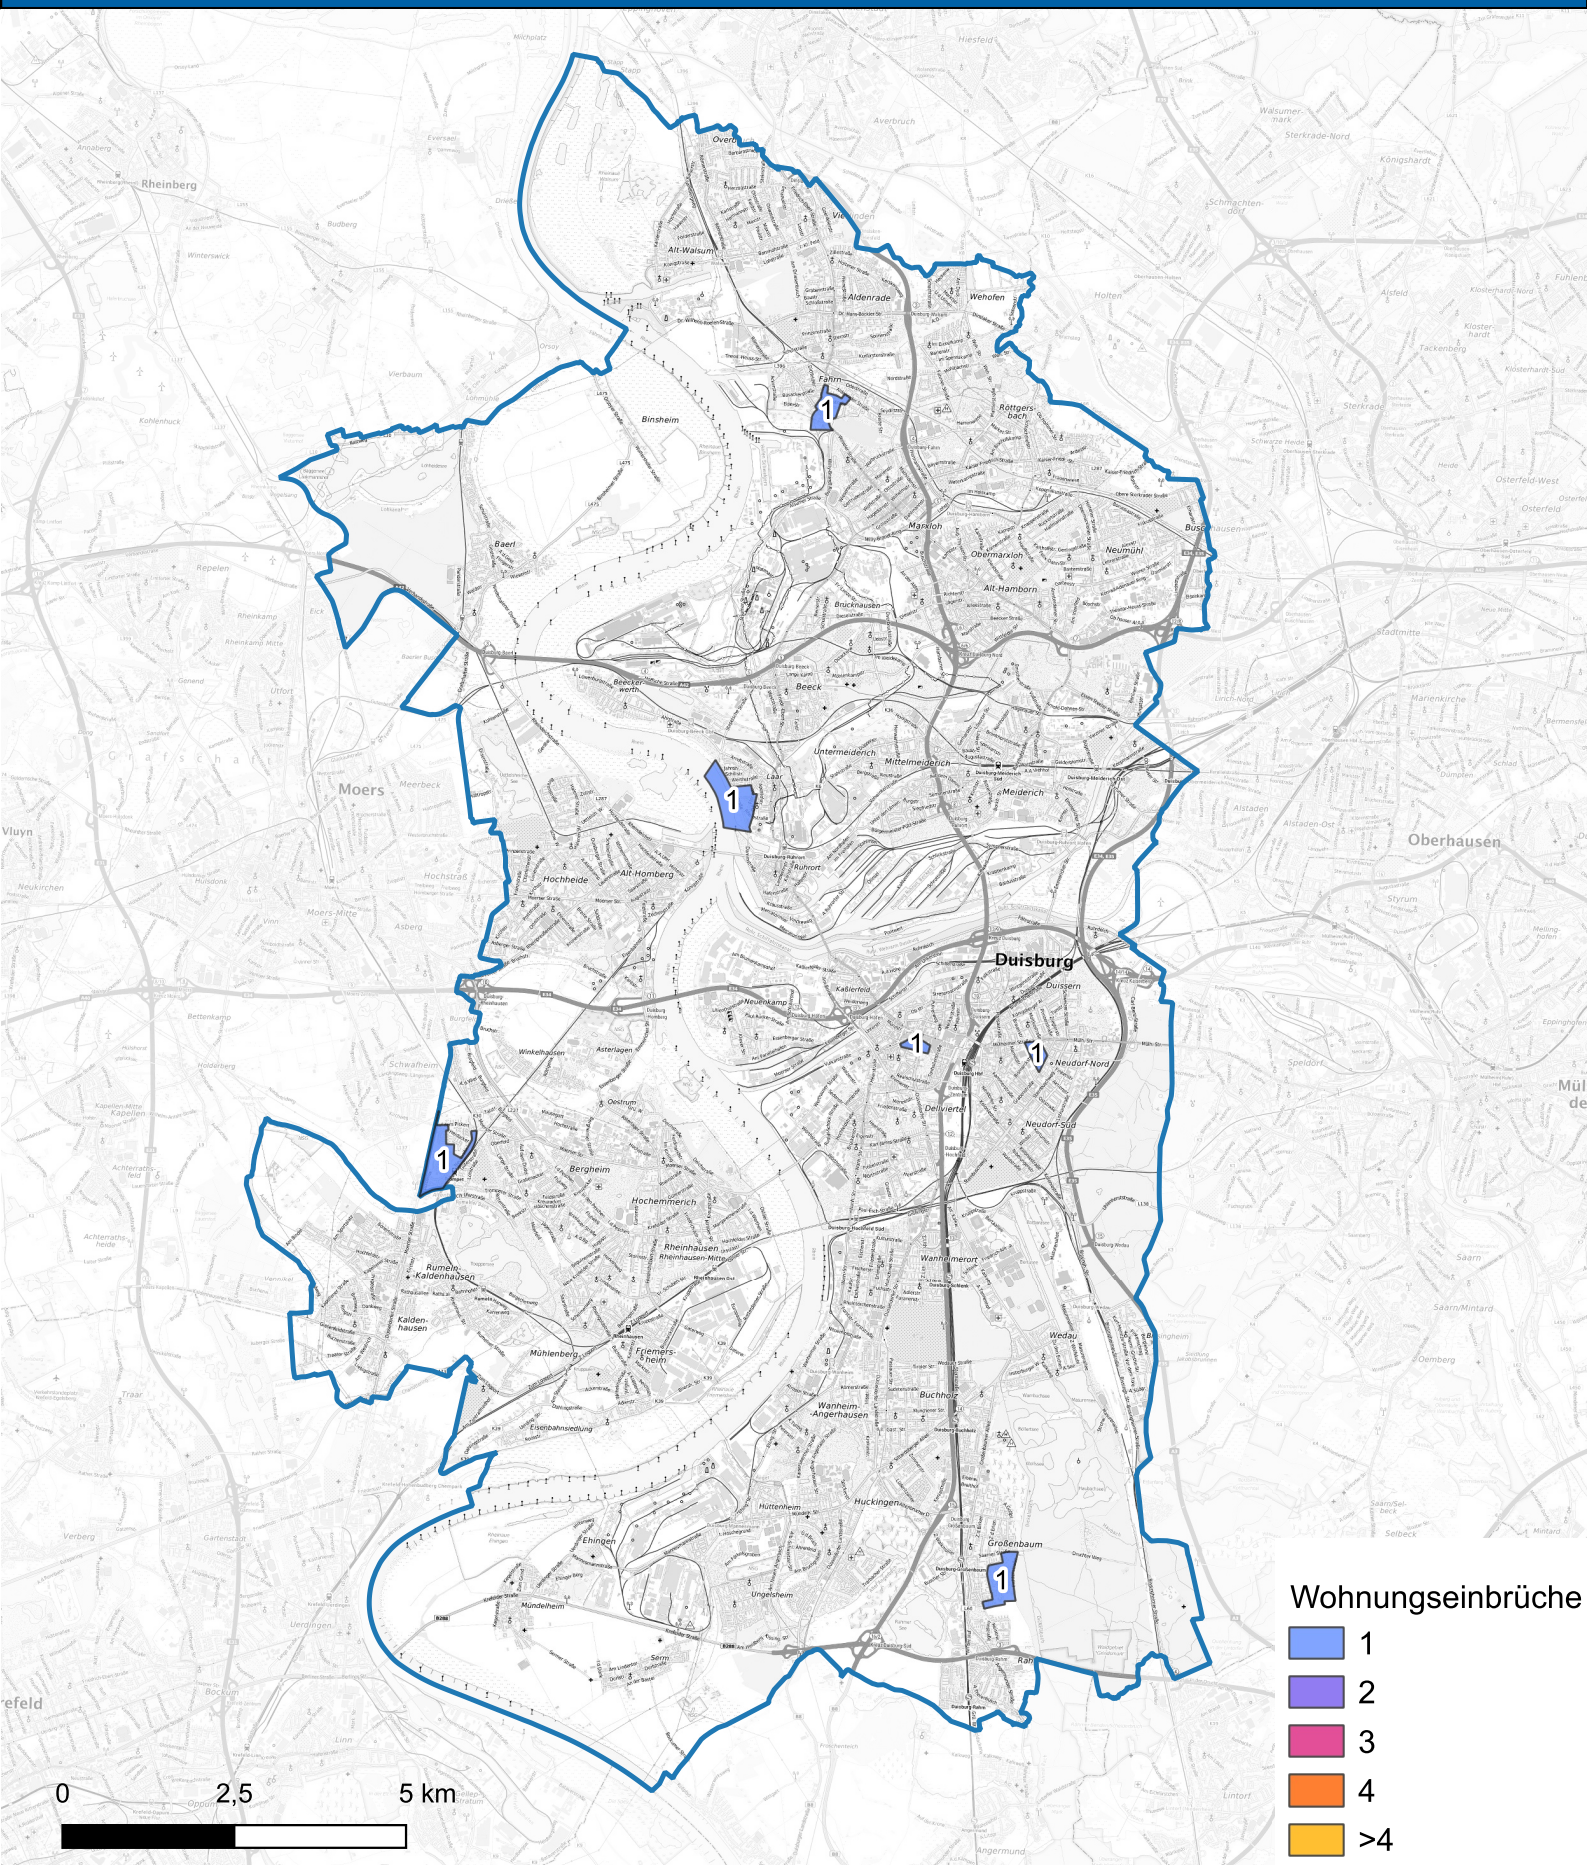

Wohnungseinbruchsradar für das Stadtgebiet Duisburg vom 31.03.2025 bis 06.04.2025

Hintergrundkarte: © Bundesamt für Kartographie und Geodäsie (2024)

Informationen zu Präventionshinweisen und Beratungsstellen der Polizei NRW finden Sie hier ["https://polizei.nrw/artikel/riegel-vor-sicher-ist-sicherer"](https://polizei.nrw/artikel/riegel-vor-sicher-ist-sicherer)