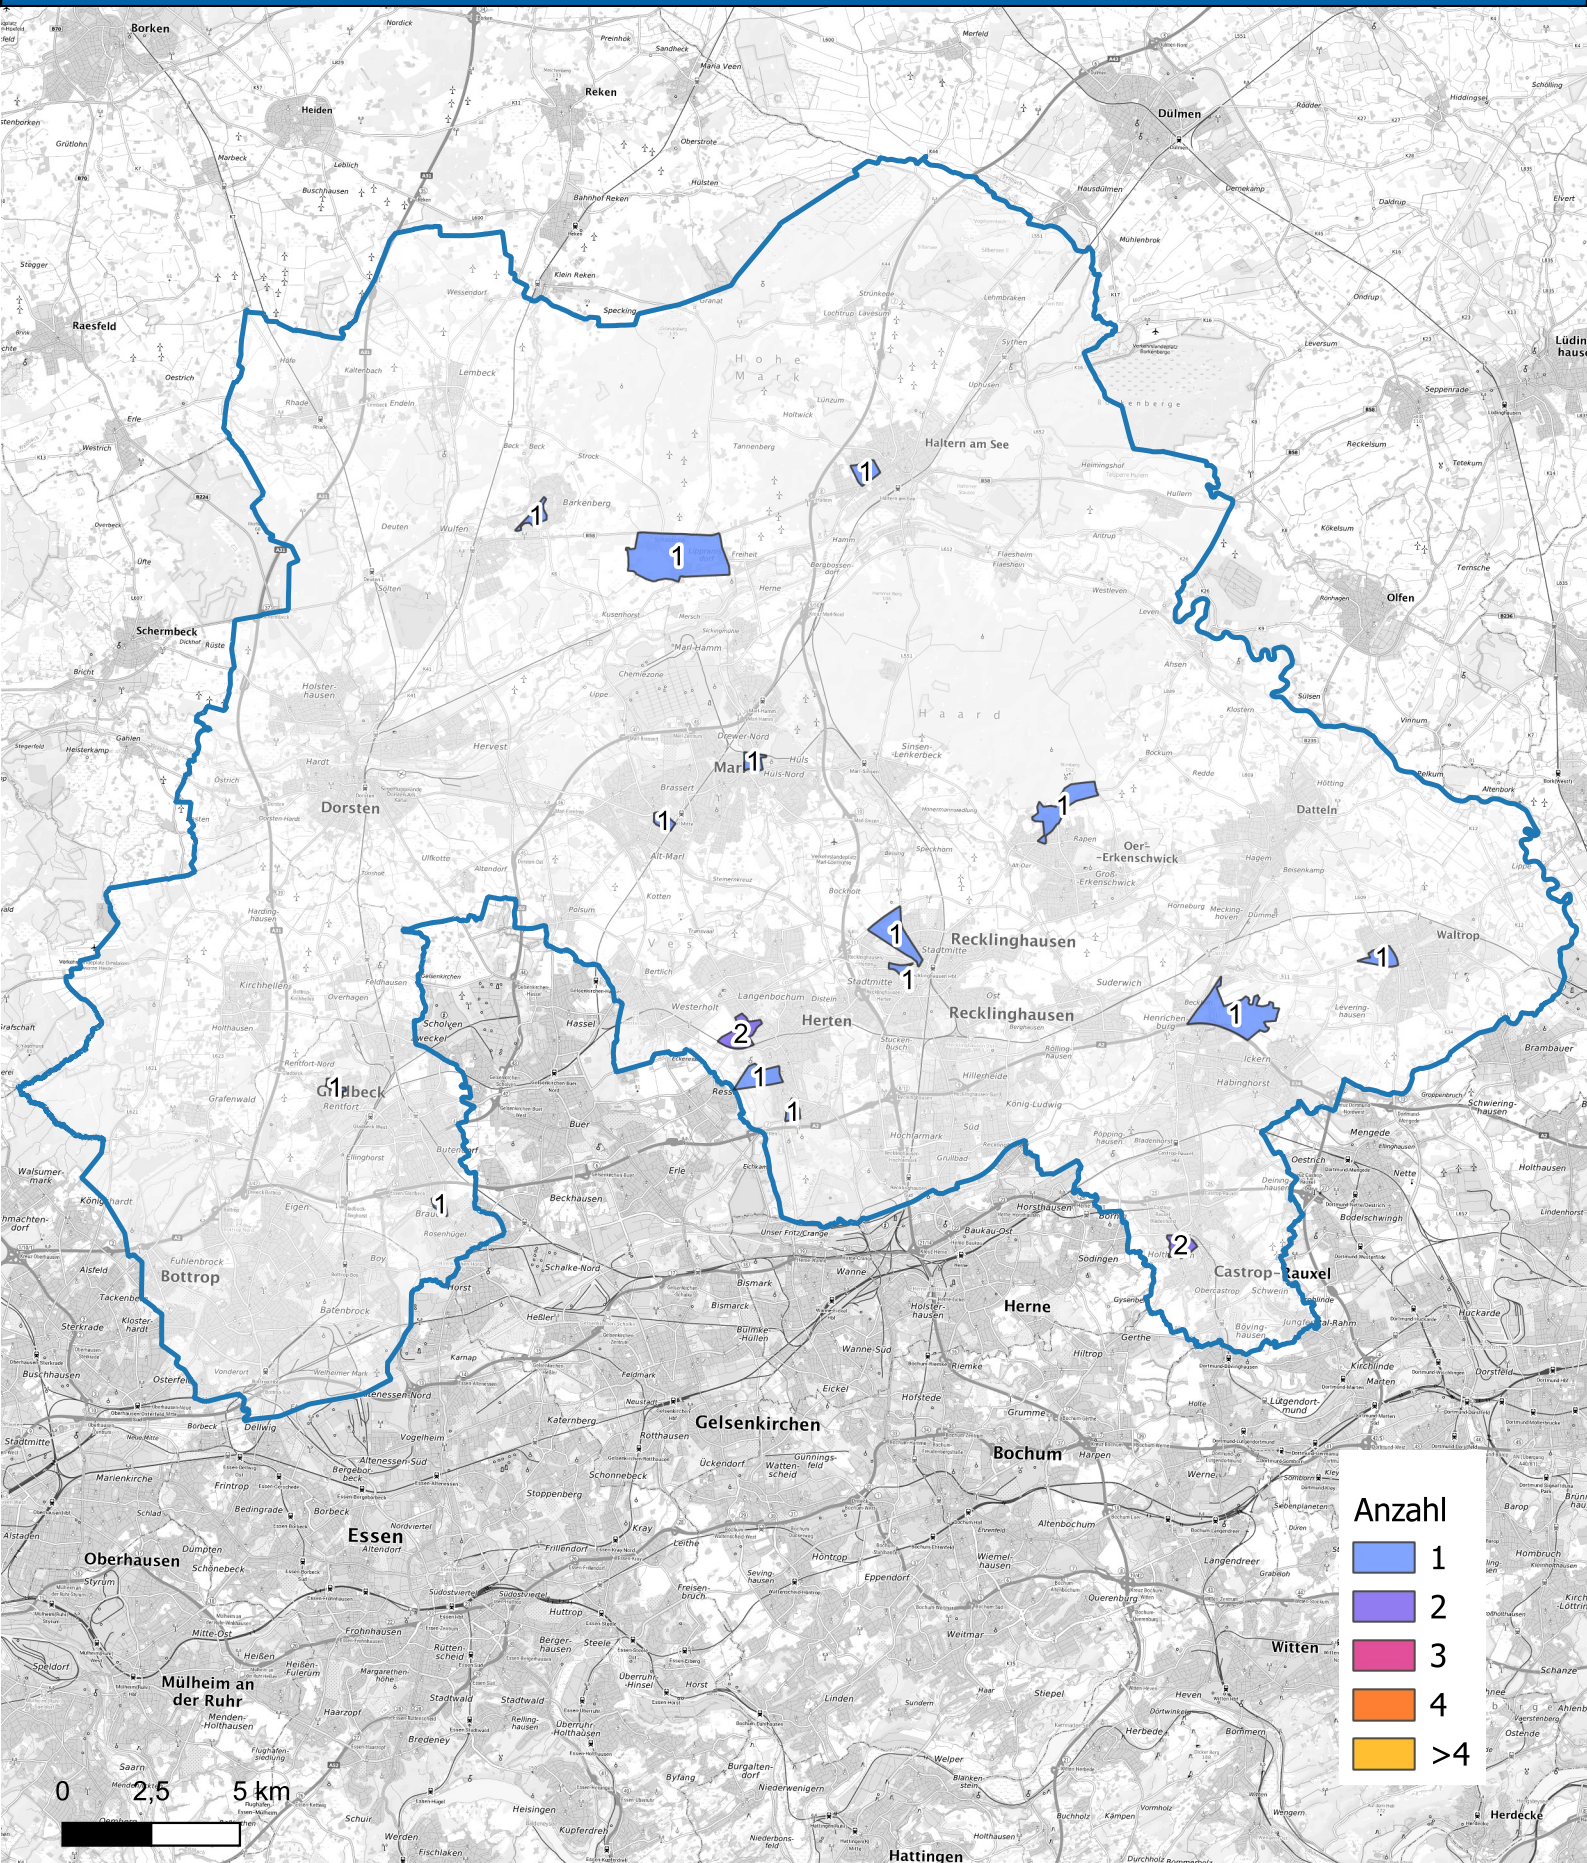

Wohnungseinbruchsradar für den Kreis Recklinghausen und die Stadt Bottrop vom 07.04.2025 bis 13.04.2025

Hintergrundkarte: © Bundesamt für Kartographie und Geodäsie (2024)

Informationen zu Präventionshinweisen und Beratungsstellen der Polizei NRW finden Sie hier ["https://polizei.nrw/artikel/riegel-vor-sicher-ist-sicherer"](https://polizei.nrw/artikel/riegel-vor-sicher-ist-sicherer)

POLIZEI
Nordrhein-Westfalen
Recklinghausen